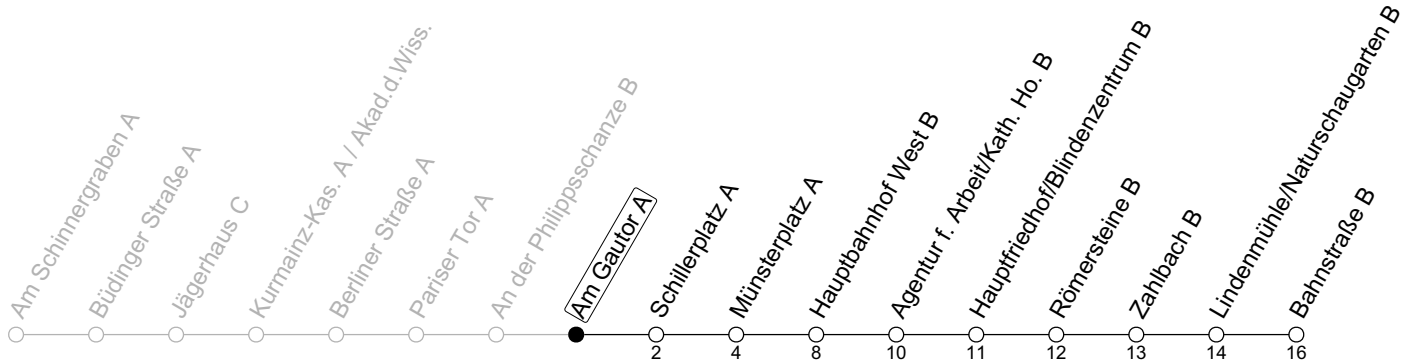

52

Am Gautor A

→ Mainz-Bretzenheim/Bahnstraße B

🕒	Montag-Freitag an Schultagen					Montag-Freitag (Ferien RLP)					Samstag			Sonn-/Feiertag		
5	04	34				04	34				19					
6	08	26	45			08	26	45			05	35				
7	05	25	45			05	25	45			05	35				
8	05	25	45			05	25	45			05	35		15		
9	05	25	45			05	25	45			05	25	45	15	45	
10	05	25	45			05	25	45			05	25	45	05	35	
11	05	25	45			05	25	45			05	25	45	05	35	
12	05	25	45			05	25	45			05	25	45	05	35	
13	05	25	45			05	25	45			05	25	45	05	35	
14	05	25	45			05	25	45			05	25	45	05	35	
15	05	25	45			05	25	45			05	25	45	05	35	
16	05	25	45			05	25	45			05	25	45	05	35	
17	05	25	45			05	25	45			05	25	45	05	35	
18	05	25	45			05	25	45			05	25	45	05	35	
19	05	25	45			05	25	45			05	35		05	35	
20	05	35				05	35				05	35		05	35	
21	05	35				05	35				05	35		05	35	
22	05	35				05	35				05	35		05	35	
23	05 _{Fn}	05 _{md}	35 _{Fn}	35 _{md}	45 _{amd}	05 _{Fn}	05 _{md}	35 _{Fn}	35 _{md}	45 _{amd}	05	35		05	35	45 _a
0	05 _{Fn}	19 _{md}	35 _{Fn}	45 _{Fna}		05 _{Fn}	19 _{md}	35 _{Fn}	45 _{Fna}		05	35	45 _a	19		
1	19 _{Fn}	59 _{Fna}				19 _{Fn}	59 _{Fna}				19	59 _a				

a : nur bis Münsterplatz A
Fn : Nur Nacht Freitag auf Samstag und Nacht vor Feiertag auf den Feiertag

md : Nur Montag - Donnerstag, nicht in den Nächten vor Feiertagen

gültig ab: 30.05.2023

Ferien in RLP: 23.12.22 - 02.01.23 / 03.04. - 11.04. / 19.05. / 30.05. - 09.06. / 24.07. - 01.09. / 16.10. - 27.10.23
 Weitere Informationen im Verkehrs-Center Mainz (Tel. 0 61 31 - 12 77 77) und www.mainzer-mobilitaet.de