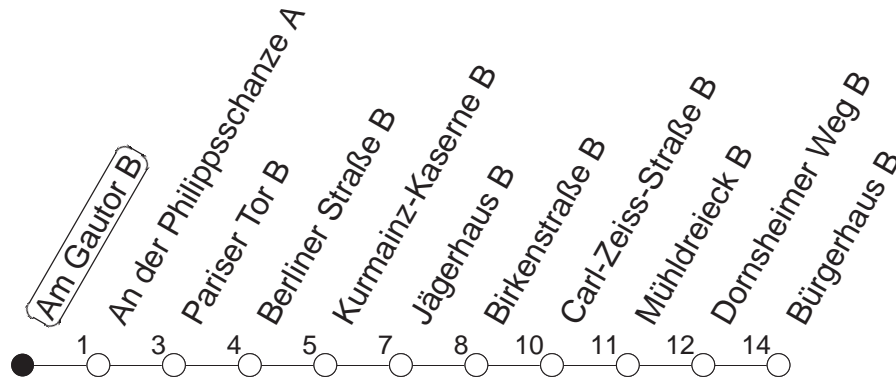

# 50

## Am Gautor B

TRAM

→ Hechtsheim/Bürgerhaus

🕒	Mo.-Fr. (Schule)	Mo.-Fr. (Ferien)	Samstag	Sonn-/Feiertag
4	50z	50z	05	05
5	05z 35 41z 53z	05z 35 41z 53z	05 50z	05
6	05 22 32● 38 44 50 55●	05 32 40 50	05z 21 30z 59	05
7	05 20 25● 35 40κ 50 54	05 13 20 27 35 50	09z 39z	05
8	04 11 20● 35 50	10 30 50	09z 39z	05 20z 54
9	05 20 35 50	10z 30z 50	09z 19z 39z 49z	03z 39z 59
10	05 20● 35 50	10z 30z 50	10z 30 50z	09z 39z
11	05 20 35 50	10z 30z 50	10z 30 50z	09z 39z
12	05 20● 35 50	10z 30z 50	10z 30 50z	09z 39z
13	05 20 35 50	10 30 50	10z 30 50z	09z 39z
14	05 20● 35 50	10 30 50	10z 30 50z	09z 39z
15	05 20 35 50	10 30 50	10z 30 50z	09z 39z
16	05 20● 35 50	10 30 50	10z 30 50z	09z 39z
17	05 20 35 50	10 30 50	10z 30 50	09z 39z
18	05 20● 35 50	10 30 50	10z 30z 50	09z 39z
19	10 30 50	10 30 50	13z 39z	09z 39z
20	11z 39z	11z 39z	09z 39z	09z 39z
21	09z 39z	09z 39z	09z 39z	09z 39z
22	09z 39z	09z 39z	09z 39z	09z 39z
23	05zmd 09zfn 35zmd 39zfn	05zmd 09zfn 35zmd 39zfn	09z 39z	05z 35z
0	05zmd 09zfn 39zfn	05zmd 09zfn 39zfn	09z 39z	05z
1	05z 35zfn	05z 35zfn	05z 35z	08z
2	05Y	05Y	05z	08
3	05Y	05Y	05z	05

z : Anschluss zur Linie 66 an Haltestelle Mühlendreieck

● : Voraussichtlich Hochflurbahn (Zu-/Ausstieg über Treppe)

κ : Nur bis Kurmainz-Kaserne

Y : Fahrt täglich; Anschluss zur Linie 66 nur freitags und vor Feiertag