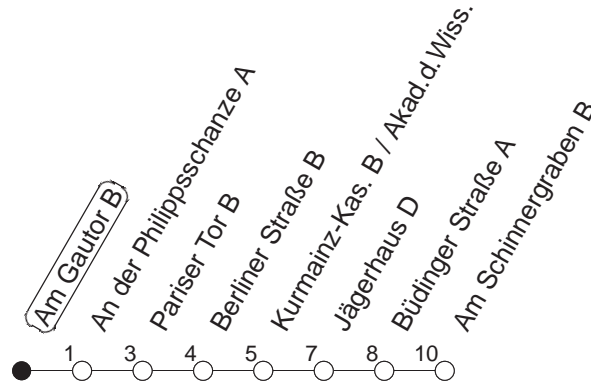

52

Am Gautor B

TRAM

→ Hechtsheim/
Am Schinnergraben

🕒	Mo.-Fr. (Schule)				Mo.-Fr. (Ferien)			Samstag			Sonn-/Feiertag		
4	41	56			41	56		56					
5	26	56			26	56		41	56				
6	12●	27	47		12	27	47	38	51				
7	02	17●	32	47	03	23	43	21	51			50	
8	02	17●	32	47	03	23	43	21	51			51	
9	02	17	32●	47	03	23	43	21	42			21	41 51
10	02	17	32	47●	03	23	43	03	23	43	21	51	
11	02	17	32	47	03	23	43	03	23	43	21	51	
12	02●	17	32	47	03	23	43	03	23	43	21	51	
13	02	17●	32	47	03	23	43	03	23	43	21	51	
14	02	17	32●	47	03	23	43	03	23	43	21	51	
15	02	17	32	47●	03	23	43	03	23	43	21	51	
16	02	17	32	47	03	23	43	03	23	43	21	51	
17	02●	17	32	47	03	23	43	03	23	43	21	51	
18	02	17●	32	47	03	23	43	03	23	43	21	51	
19	02	17	35	53	03	23	53	03	23	51	21	51	
20	21	51			21	51		21	51		21	51	
21	21	51			21	51		21	51		21	51	
22	21	51			21	51		21	51		21	51	
23	21	51			21	51		21	51		21	51	
0	21 _{fn}	51 _{fn}			21 _{fn}	51 _{fn}		21	51				
1	21 _{fn}	51 _{fn}			21 _{fn}	51 _{fn}		21	51				
2	35 _{fn}				35 _{fn}			35					

● : Voraussichtlich Hochflurbahn (Zu-/Ausstieg über Treppe)

fn : Nur Nacht Freitag auf Samstag und Nacht vor Feiertag auf den Feiertag

gültig ab: 01.04.22

Ferien in Rheinland-Pfalz: 11.04. - 22.04. / 27.05. / 17.06. / 25.07. - 02.09. / 17.10. - 31.10.22.