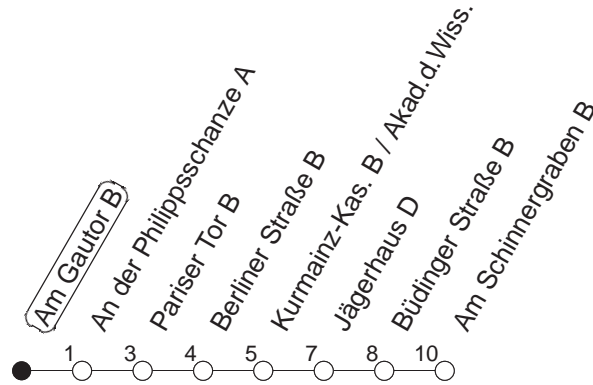

# 52

## Am Gautor B

TRAM

→ Hechtsheim/  
Am Schinnergraben

🕒	Mo.-Fr. (Schule)			Mo.-Fr. (Ferien)			Samstag			Sonn-/Feiertag		
4	41	56		41	56		56					
5	26	56		26	56		41	56				
6	12	27		12	27	47	43	51				
7	03	23	43	03	23	43	21	51		50		
8	03	23	43	03	23	43	21	51		51		
9	03	23	43	03	23	43	21	42		21	41	51
10	03	23	43	03	23	43	03	23	43	21	51	
11	03	23	43	03	23	43	03	23	43	21	51	
12	03	23	43	03	23	43	03	23	43	21	51	
13	03	23	43	03	23	43	03	23	43	21	51	
14	03	23	43	03	23	43	03	23	43	21	51	
15	03	23	43	03	23	43	03	23	43	21	51	
16	03	23	43	03	23	43	03	23	43	21	51	
17	03	23	43	03	23	43	03	23	43	21	51	
18	03	23	43	03	23	43	03	23	43	21	51	
19	03	23	53	03	23	53	03	23	51	21	51	
20	21	51		21	51		21	51		21	51	
21	21	51		21	51		21	51		21	51	
22	21	51		21	51		21	51		21	51	
23	21	51		21	51		21	51		21	51	
0	21 <sub>fn</sub>	51 <sub>fn</sub>		21 <sub>fn</sub>	51 <sub>fn</sub>		21	51				
1	35 <sub>fn</sub>			35 <sub>fn</sub>			35					

fn : Nur Nacht Freitag auf Samstag und Nacht vor Feiertag auf den Feiertag

gültig ab: ab 11.12.2022

Ferien in RLP: 23.12.22 - 02.01.23 / 03.04. - 11.04. / 19.05. / 30.05. - 09.06. / 24.07. - 01.09. / 16.10. - 27.10.23