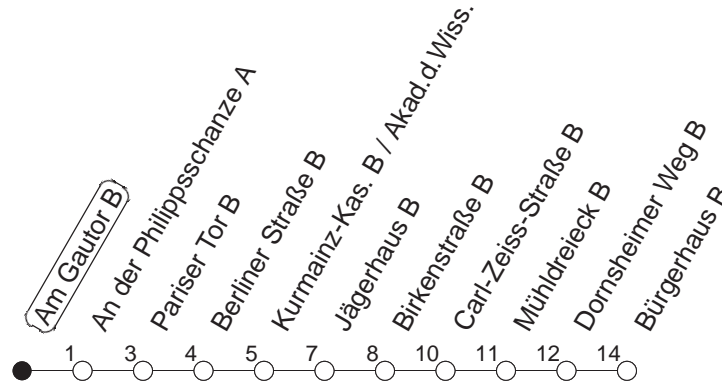

53

Am Gautor B

TRAM

→ Hechtsheim/Bürgerhaus

🕒	Mo.-Fr. (Schule)				Mo.-Fr. (Ferien)			Samstag		Sonn-/Feiertag		
6	17				17							
7	12	28	43	58	10	40		29	59			
8	13 _K	27	42	57 _Z	00	20	40	29 _Z	59 _Z			
9	12 _Z •	27 _Z	42 _Z	57 _Z	00 _Z	20	40 _Z	29 _Z	59 _Z			
10	12 _Z	27 _Z	42 _Z	57 _Z	00 _Z	20	40 _Z	20	40 _Z	29	59	
11	12 _Z •	27 _Z	42 _Z	57 _Z	00 _Z	20	40 _Z	00 _Z	20	40 _Z	29	59
12	12 _Z	27 _Z	42 _Z	57 _Z	00 _Z	20	40 _Z	00 _Z	20	40 _Z	29	59
13	12•	27	42	57	00 _Z	20	40	00 _Z	20	40 _Z	29	59
14	12	27	42	57	00	20	40	00 _Z	20	40 _Z	29	59
15	12•	27	42	57	00	20	40	00 _Z	20	40 _Z	29	59
16	12	27	42	57	00	20	40	00 _Z	20	40 _Z	29	59
17	12•	27	42	57	00	20	40	00 _Z	20	40 _Z	29	59
18	12	27	42	57 _Z	00	20	40	00 _Z	20	40 _Z	29	59
19	12•	27	42 _Z		00 _Z	20 _Z	40 _Z	00	29	59	29	59
20	01	29	59		01	29	59	29	59		29	59
21	29	59			29	59		29	59		29	59
22	29	59 _{fn}			29	59 _{fn}		29	59		29	
23	29 _{fn}	59 _{fn}			29 _{fn}	59 _{fn}		29	59			
0	29 _{fn}	35 _{md}			29 _{fn}	35 _{md}		29			35	

K : Nur bis Kurmainz-Kaserne

Z : Anschluss zur Linie 66 an Haltestelle Mühl Dreieck

• : Hochflurbahn

fn : Nur Nacht Freitag auf Samstag und Nacht vor Feiertag auf den Feiertag

md : Nur Montag - Donnerstag, nicht in den Nächten vor Feiertagen