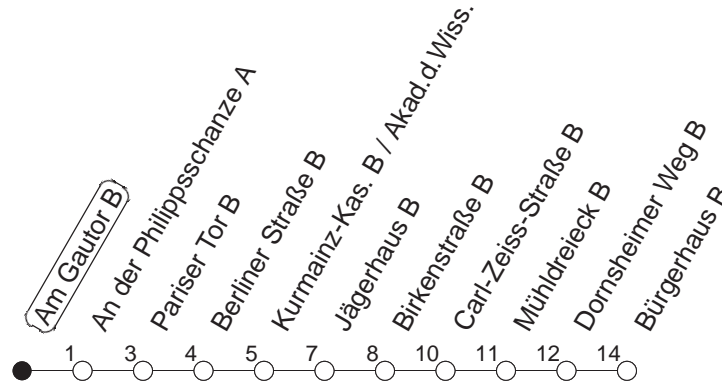

53

Am Gautor B

TRAM

→ Hechtsheim/Bürgerhaus

🕒	Mo.-Fr. (Schule)				Mo.-Fr. (Ferien)			Samstag		Sonn-/Feiertag		
4	05				05							
5												
6	17				17							
7	12	28	43	58	00	40		29	59			
8	13 _K	27	42	57 _Z	00	20	40	29	59 _Z			
9	12 _Z •	27 _Z	42 _Z	57 _Z	00 _Z	20	40 _Z	29	59 _Z			
10	12 _Z	27 _Z	42 _Z	57 _Z	00 _Z	20	40 _Z	20 _Z	40 _Z	29	59	
11	12 _Z •	27 _Z	42 _Z	57 _Z	00 _Z	20	40 _Z	00	20 _Z	40 _Z	29	59
12	12 _Z	27 _Z	42 _Z	57 _Z	00 _Z	20	40 _Z	00	20 _Z	40 _Z	29	59
13	12•	27	42	57	00 _Z	20	40	00	20 _Z	40 _Z	29	59
14	12	27	42	57	00	20	40	00	20 _Z	40 _Z	29	59
15	12•	27	42	57	00	20	40	00	20 _Z	40 _Z	29	59
16	12	27	42	57	00	20	40	00	20 _Z	40 _Z	29	59
17	12•	27	42	57	00	20	40	00	20 _Z	40 _Z	29	59
18	12	27•	42		00	20	40	00 _Z	20	40 _Z	29	59
19	00 _Z	20	40 _Z		00 _Z	20 _Z	40 _Z	00	29	59	29	59
20	01	29	59		01	29	59	29	59		29	59
21	29	59			29	59		29	59		29	59
22	29	59 _{fn}			29	59 _{fn}		29	59		29	
23	29 _{fn}	59 _{fn}			29 _{fn}	59 _{fn}		29	59			
0	29 _{fn}	35 _{md}			29 _{fn}	35 _{md}		29			35	

K : Nur bis Kurmainz-Kaserne

Z : Anschluss zur Linie 66 an Haltestelle Mühlendreieck

• : Voraussichtlich Hochflurbahn (Zu-/Ausstieg über Treppe)

fn : Nur Nacht Freitag auf Samstag und Nacht vor Feiertag auf den Feiertag

md : Nur Montag - Donnerstag, nicht in den Nächten vor Feiertagen

gültig ab: 01.04.22

Ferien in Rheinland-Pfalz: 11.04. - 22.04. / 27.05. / 17.06. / 25.07. - 02.09. / 17.10. - 31.10.22.

Weitere Infos im Verkehrs Center Mainz (Tel. 0 61 31 - 12 77 77) und www.mainzer-mobilitaet.de