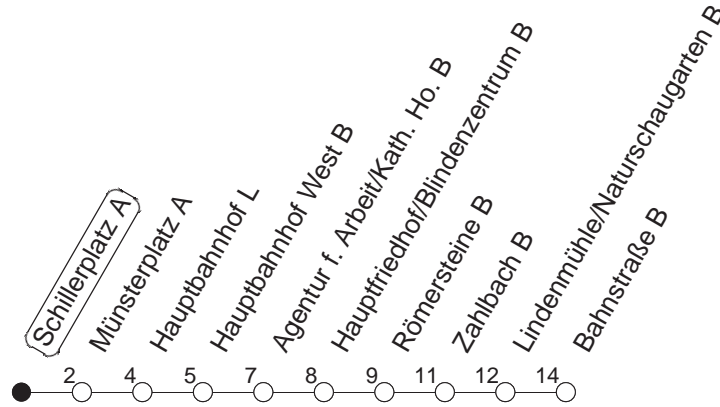

52

Schillerplatz A

TRAM

→ Bretzenheim/Bahnstraße

🕒	Mo.-Fr. (Schule)				Mo.-Fr. (Ferien)			Samstag			Sonn-/Feiertag		
5	06	36			06	36		21					
6	11	29	44	59	11	29	48	08	38				
7	14	29	44	59	08	28	48	08	38				
8	14	29	44	59	08	28	48	08	38		18		
9	14	29	44	59	08	28	48	08	28	48	18	48	
10	14	29	44	59	08	28	48	08	28	48	08	38	
11	14	29	44	59	08	28	48	08	28	48	08	38	
12	14	29	44	59	08	28	48	08	28	48	08	38	
13	14	29	44	59	08	28	48	08	28	48	08	38	
14	14	29	44	59	08	28	48	08	28	48	08	38	
15	14	29	44	59	08	28	48	08	28	48	08	38	
16	14	29	44	59	08	28	48	08	28	48	08	38	
17	14	29	44	59	08	28	48	08	28	48	08	38	
18	14	29	44	59	08	28	48	08	28	48	08	38	
19	14	29	48		08	28	48	08	38		08	38	
20	08	38			08	38		08	38		08	38	
21	08	38			08	38		08	38		08	38	
22	08	38			08	38		08	38		08	38	
23	08	38	47 _{Bmd}		08	38	47 _{Bmd}	08	38		08	38	47 _B
0	08 _{fn}	21 _{md}	38 _{fn}		08 _{fn}	21 _{md}	38 _{fn}	08	38		21		
1	08 _{fn}	38 _{fn}	47 _{Bfn}		08 _{fn}	38 _{fn}	47 _{Bfn}	08	38	47 _B			
2	21 _{fn}				21 _{fn}			21					
3	01 _{Bfn}				01 _{Bfn}			01 _B					

B : Ab Hauptbahnhof weiter zum Bismarckplatz
 md : Nur Montag - Donnerstag, nicht in den Nächten vor Feiertagen

fn : Nur Nacht Freitag auf Samstag und Nacht vor Feiertag auf den Feiertag

gültig ab: 13.12.20

Ferien Mainz: 21.12.20-05.01.21 / 15./16.02. / 29.03.-06.04. / 25.05.-04.06. / 14.05. / 19.07.-27.08. / 11.10.-22.10.21.

Weitere Infos im Verkehrs Center Mainz (Tel. 0 61 31 - 12 77 77) und www.mainzer-mobilitaet.de