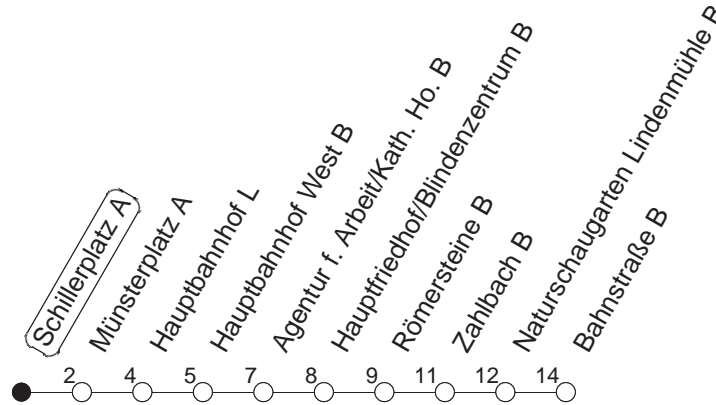

52

Schillerplatz A

TRAM

→ Bretzenheim/Bahnstraße

🕒	Mo.-Fr. (Schule)				Mo.-Fr. (Ferien)				Samstag			Sonn-/Feiertag		
5	06	36			06	36			21					
6	11	29	48		11	29	48		08	38				
7	08	28	48		08	28	48		08	38				
8	08	28	48		08	28	48		08	38		18		
9	08	28	48		08	28	48		08	28	48	18	48	
10	08	28	48		08	28	48		08	28	48	08	38	
11	08	28	48		08	28	48		08	28	48	08	38	
12	08	28	48		08	28	48		08	28	48	08	38	
13	08	28	48		08	28	48		08	28	48	08	38	
14	08	28	48		08	28	48		08	28	48	08	38	
15	08	28	48		08	28	48		08	28	48	08	38	
16	08	28	48		08	28	48		08	28	48	08	38	
17	08	28	48		08	28	48		08	28	48	08	38	
18	08	28	48		08	28	48		08	28	48	08	38	
19	08	28	48		08	28	48		08	38		08	38	
20	08	38			08	38			08	38		08	38	
21	08	38			08	38			08	38		08	38	
22	08	38			08	38			08	38		08	38	
23	08	38	47 _{Bmd}		08	38	47 _{Bmd}		08	38		08	38	47 _B
0	08 _{fn}	21 _{md}	38 _{fn}	47 _{Bfn}	08 _{fn}	21 _{md}	38 _{fn}	47 _{Bfn}	08	38	47 _B	21		
1	21 _{fn}				21 _{fn}				21					
2	01 _{Bfn}				01 _{Bfn}				01 _B					

B : Ab Hauptbahnhof weiter zum Bismarckplatz

md : Nur Montag - Donnerstag, nicht in den Nächten vor Feiertagen

fn : Nur Nacht Freitag auf Samstag und Nacht vor Feiertag auf den Feiertag

gültig ab: ab 11.12.2022

Ferien in RLP: 23.12.22 - 02.01.23 / 03.04. - 11.04. / 19.05. / 30.05. - 09.06. / 24.07. - 01.09. / 16.10. - 27.10.23

Weitere Infos im Verkehrs Center Mainz (Tel. 0 61 31 - 12 77 77) und www.mainzer-mobilitaet.de