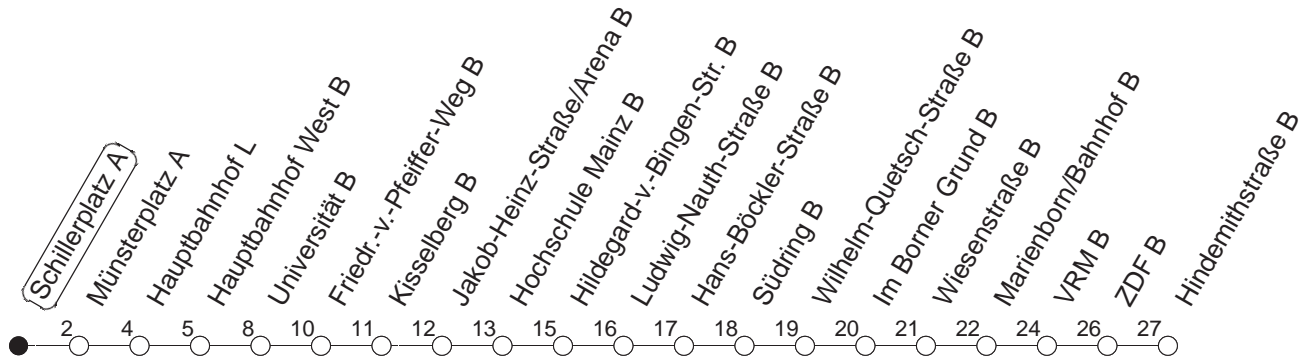

53

Schillerplatz A

TRAM

→ Lerchenberg/Hindemithstraße

🕒	Mo.-Fr. (Schule)	Mo.-Fr. (Ferien)	Samstag	Sonn-/Feiertag
4	51	51		
5	21 51	21 51		
6	37	37	50	
7	10 25 40 _F • 45 56	13 39 _F 44 59 _F	30	
8	01• 10 25 40 55	04 21 41	00 30	
9	10 25 40 55•	01 21 41	00 35	00
10	10 25 40 55	01 21 41	01 21 41	00 30
11	10 25 40 55•	01 21 41	01 21 41	00 30
12	10 25 40 55	01 21 41	01 21 41	00 30
13	10 25 40 55•	01 21 41	01 21 41	00 30
14	10 25 40 55	01 21 41	01 21 41	00 30
15	10 25 40 55•	01 21 41	01 21 41	00 30
16	10 25 40 55	01 21 41	01 21 41	00 30
17	10 25 40 55•	01 21 41	01 21 41	00 30
18	10 25 41	01 21 41	01 21 41	00 30
19	01 21 45	01 21 45	00 30	00 30
20	00 30	00 30	00 30	00 30
21	00 30	00 30	00 30	00 30
22	00 30	00 30	00 30	00 30
23	00 _{fn} 30 _{fn}	00 _{fn} 30 _{fn}	00 30	
0	00 _{fn} 30 _{fn}	00 _{fn} 30 _{fn}	00 30	

F : Nur bis Hochschule Mainz

• : Voraussichtlich Hochflurbahn (Zu-/Ausstieg über Treppe)

fn : Nur Nacht Freitag auf Samstag und Nacht vor Feiertag auf den Feiertag

gültig ab: 01.04.22

Ferien in Rheinland-Pfalz: 11.04. - 22.04. / 27.05. / 17.06. / 25.07. - 02.09. / 17.10. - 31.10.22.