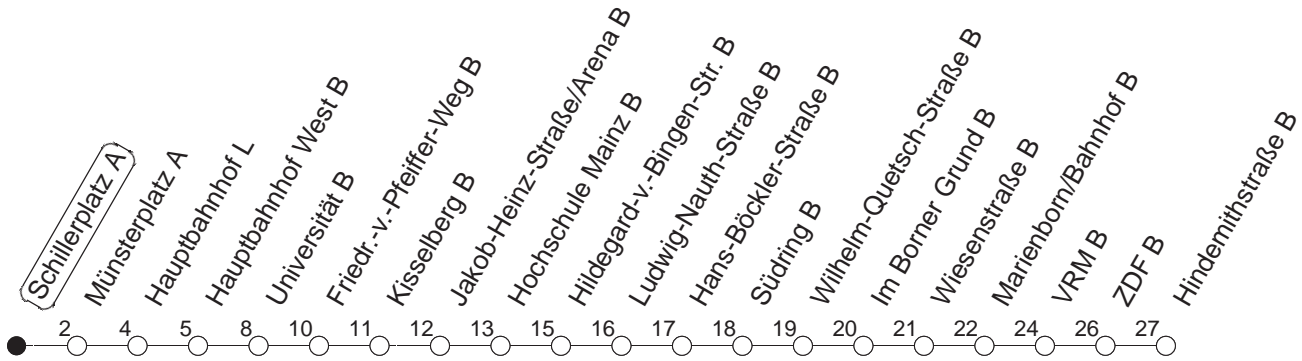

53

Schillerplatz A

TRAM

→ Lerchenberg/Hindemithstraße

🕒	Mo.-Fr. (Schule)					Mo.-Fr. (Ferien)					Samstag		Sonn-/Feiertag		
3	51					51									
4	51					51									
5	21	51				21	51								
6	37					37					50				
7	10	25	40 _F ●	45	56	13	39 _F ●	44	59 _F	30					
8	01●	10	25	40	55	04	21	41			00	30			
9	10	25	40	55●				01	21	41			00	35	00
10	10	25	40	55				01	21	41	01	21	41	00	30
11	10	25	40	55●				01	21	41	01	21	41	00	30
12	10	25	40	55				01	21	41	01	21	41	00	30
13	10	25	40	55●				01	21	41	01	21	41	00	30
14	10	25	40	55				01	21	41	01	21	41	00	30
15	10	25	40	55●				01	21	41	01	21	41	00	30
16	10	25	40	55				01	21	41	01	21	41	00	30
17	10	25	40	55●				01	21	41	01	21	41	00	30
18	10	25	40	55				01	21	41	01	21	41	00	30
19	10	25	45				01	21	45			00	30	00	30
20	00	30				00	30				00	30	00	30	
21	00	30				00	30				00	30	00	30	
22	00	30				00	30				00	30	00	30	
23	00 _{fn}	30 _{fn}				00 _{fn}	30 _{fn}				00	30			
0	00 _{fn}	30 _{fn}				00 _{fn}	30 _{fn}				00	30			

F : Nur bis Hochschule Mainz

fn : Nur Nacht Freitag auf Samstag und Nacht vor Feiertag auf den Feiertag

● : Hochflurbahn

gültig ab: 13.12.20

Ferien Mainz: 21.12.20-05.01.21 / 15./16.02. / 29.03.-06.04. / 25.05.-04.06. / 14.05. / 19.07.-27.08. / 11.10.-22.10.21.