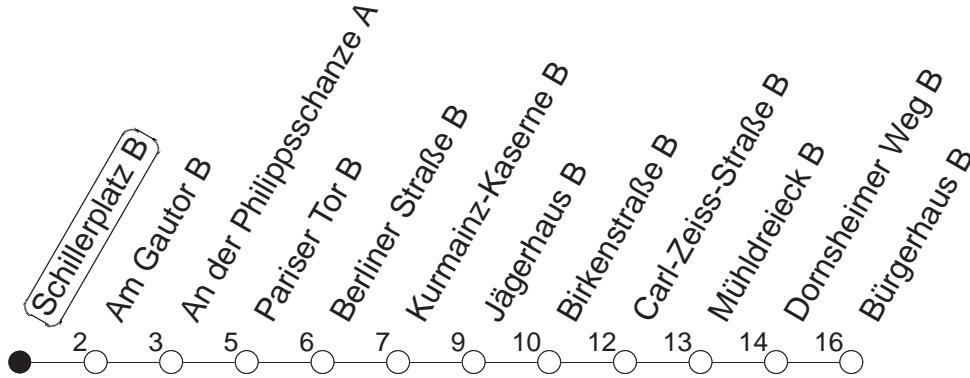

50

Schillerplatz B

TRAM

→ Hechtsheim/Bürgerhaus

🕒	Mo.-Fr. (Schule)	Mo.-Fr. (Ferien)	Samstag	Sonn-/Feiertag
4	48z	48z	03	03
5	03z 33 39z 51z	03z 33 39z 51z	03 48z	03
6	03 20 30● 36 42 48 53●	03 30 38 48	03z 19 28z 57	03
7	03 18 23● 33 38κ 48 52	03 11 18 25 33 48	07z 37z	03
8	02 09 18● 33 48	08 28 48	07z 37z	03 18z 52
9	03 18 33 48	08z 28z 48	07z 17z 37z 47z	01z 37z 57
10	03 18● 33 48	08z 28z 48	08z 28 48z	07z 37z
11	03 18 33 48	08z 28z 48	08z 28 48z	07z 37z
12	03 18● 33 48	08z 28z 48	08z 28 48z	07z 37z
13	03 18 33 48	08 28 48	08z 28 48z	07z 37z
14	03 18● 33 48	08 28 48	08z 28 48z	07z 37z
15	03 18 33 48	08 28 48	08z 28 48z	07z 37z
16	03 18● 33 48	08 28 48	08z 28 48z	07z 37z
17	03 18 33 48	08 28 48	08z 28 48	07z 37z
18	03 18● 33 48	08 28 48	08z 28z 48	07z 37z
19	08 28 48	08 28 48	11z 37z	07z 37z
20	09z 37z	09z 37z	07z 37z	07z 37z
21	07z 37z	07z 37z	07z 37z	07z 37z
22	07z 37z	07z 37z	07z 37z	07z 37z
23	03zmd 07zfn 33zmd 37zfn	03zmd 07zfn 33zmd 37zfn	07z 37z	03z 33z
0	03zmd 07zfn 37zfn	03zmd 07zfn 37zfn	07z 37z	03z
1	03z 33zfn	03z 33zfn	03z 33z	06z
2	03Y	03Y	03z	06
3	03Y	03Y	03z	03

z : Anschluss zur Linie 66 an Haltestelle Mühl dreieck

● : Voraussichtlich Hochflurbahn (Zu-/Ausstieg über Treppe)

κ : Nur bis Kurmainz-Kaserne

Y : Fahrt täglich; Anschluss zur Linie 66 nur freitags und vor Feiertag

md : Nur Montag - Donnerstag, nicht in den Nächten vor Feiertagen

fn : Nur Nacht Freitag auf Samstag und Nacht vor Feiertag auf den Feiertag

gültig ab: 01.04.22

Ferien in Rheinland-Pfalz: 11.04. - 22.04. / 27.05. / 17.06. / 25.07. - 02.09. / 17.10. - 31.10.22.