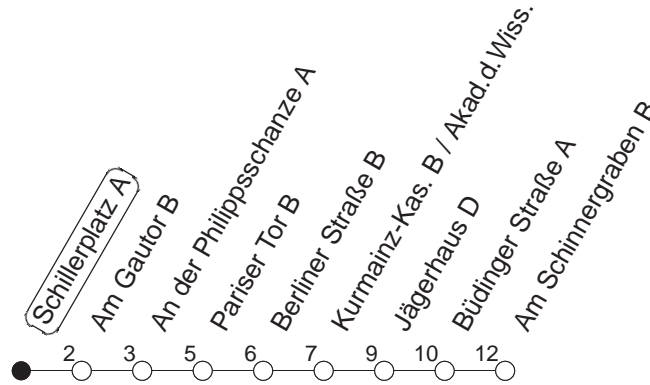

52

Schillerplatz B

TRAM

→ Hechtsheim/
Am Schinnergraben

🕒	Mo.-Fr. (Schule)				Mo.-Fr. (Ferien)			Samstag			Sonn-/Feiertag		
4	39	54			39	54		54					
5	24	54			24	54		39	54				
6	10●	25	45		10	25	45	36	49				
7	00	15●	30	45	01	21	41	19	49			48	
8	00	15●	30	45	01	21	41	19	49			49	
9	00	15	30●	45	01	21	41	19	40			19	39 49
10	00	15	30	45●	01	21	41	01	21	41		19	49
11	00	15	30	45	01	21	41	01	21	41		19	49
12	00●	15	30	45	01	21	41	01	21	41		19	49
13	00	15●	30	45	01	21	41	01	21	41		19	49
14	00	15	30●	45	01	21	41	01	21	41		19	49
15	00	15	30	45●	01	21	41	01	21	41		19	49
16	00	15	30	45	01	21	41	01	21	41		19	49
17	00●	15	30	45	01	21	41	01	21	41		19	49
18	00	15●	30	45	01	21	41	01	21	41		19	49
19	00	15	33	51	01	21	51	01	21	49		19	49
20	19	49			19	49		19	49			19	49
21	19	49			19	49		19	49			19	49
22	19	49			19	49		19	49			19	49
23	19	49			19	49		19	49			19	49
0	19 _{fn}	49 _{fn}			19 _{fn}	49 _{fn}		19	49				
1	19 _{fn}	49 _{fn}			19 _{fn}	49 _{fn}		19	49				
2	33 _{fn}				33 _{fn}			33					

● : Voraussichtlich Hochflurbahn (Zu-/Ausstieg über Treppe)

fn : Nur Nacht Freitag auf Samstag und Nacht vor Feiertag auf den Feiertag

gültig ab: 01.04.22

Ferien in Rheinland-Pfalz: 11.04. - 22.04. / 27.05. / 17.06. / 25.07. - 02.09. / 17.10. - 31.10.22.