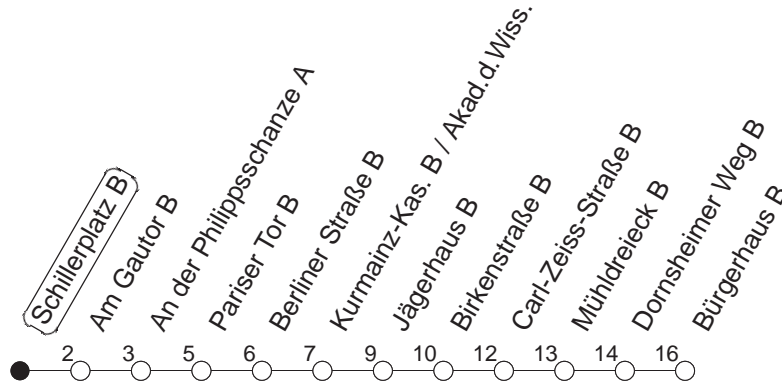

# 53

## Schillerplatz B

TRAM

→ Hechtsheim/Bürgerhaus

🕒	Mo.-Fr. (Schule)				Mo.-Fr. (Ferien)			Samstag		Sonn-/Feiertag		
6	15				15							
7	10	26	41	56	08	38	58	27	57			
8	11 <sub>K</sub>	25	40	55 <sub>Z</sub>	18	38	58 <sub>Z</sub>	27 <sub>Z</sub>	57 <sub>Z</sub>			
9	10 <sub>Z</sub> ●	25 <sub>Z</sub>	40 <sub>Z</sub>	55 <sub>Z</sub>	18	38 <sub>Z</sub>	58 <sub>Z</sub>	27 <sub>Z</sub>	57 <sub>Z</sub>			
10	10 <sub>Z</sub>	25 <sub>Z</sub>	40 <sub>Z</sub>	55 <sub>Z</sub>	18	38 <sub>Z</sub>	58 <sub>Z</sub>	18	38 <sub>Z</sub>	58 <sub>Z</sub>	27	57
11	10 <sub>Z</sub> ●	25 <sub>Z</sub>	40 <sub>Z</sub>	55 <sub>Z</sub>	18	38 <sub>Z</sub>	58 <sub>Z</sub>	18	38 <sub>Z</sub>	58 <sub>Z</sub>	27	57
12	10 <sub>Z</sub>	25 <sub>Z</sub>	40 <sub>Z</sub>	55 <sub>Z</sub>	18	38 <sub>Z</sub>	58 <sub>Z</sub>	18	38 <sub>Z</sub>	58 <sub>Z</sub>	27	57
13	10●	25	40	55	18	38	58	18	38 <sub>Z</sub>	58 <sub>Z</sub>	27	57
14	10	25	40	55	18	38	58	18	38 <sub>Z</sub>	58 <sub>Z</sub>	27	57
15	10●	25	40	55	18	38	58	18	38 <sub>Z</sub>	58 <sub>Z</sub>	27	57
16	10	25	40	55	18	38	58	18	38 <sub>Z</sub>	58 <sub>Z</sub>	27	57
17	10●	25	40	55	18	38	58	18	38 <sub>Z</sub>	58 <sub>Z</sub>	27	57
18	10	25	40	55 <sub>Z</sub>	18	38	58 <sub>Z</sub>	18	38 <sub>Z</sub>	58	27	57
19	10●	25	40 <sub>Z</sub>	59	18 <sub>Z</sub>	38 <sub>Z</sub>	59	27	57	27 57		
20	27	57			27	57			27	57	27	57
21	27	57			27	57			27	57	27	57
22	27	57 <sub>fn</sub>			27	57 <sub>fn</sub>			27	57	27	
23	27 <sub>fn</sub>	57 <sub>fn</sub>			27 <sub>fn</sub>	57 <sub>fn</sub>			27	57		
0	27 <sub>fn</sub>	33 <sub>md</sub>			27 <sub>fn</sub>	33 <sub>md</sub>			27	33		

K : Nur bis Kurmainz-Kaserne

Z : Anschluss zur Linie 66 an Haltestelle Mühlendreieck

● : Hochflurbahn

fn : Nur Nacht Freitag auf Samstag und Nacht vor Feiertag auf den Feiertag

md : Nur Montag - Donnerstag, nicht in den Nächten vor Feiertagen