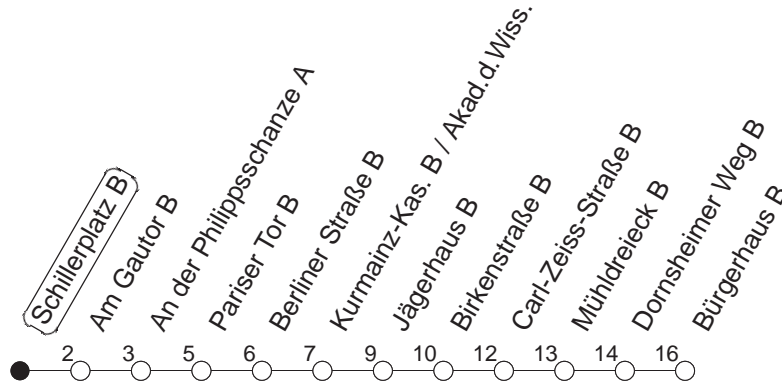

53

Schillerplatz B

TRAM

→ Hechtsheim/Bürgerhaus

🕒	Mo.-Fr. (Schule)				Mo.-Fr. (Ferien)			Samstag		Sonn-/Feiertag		
4	03				03							
5												
6	15				15	58						
7	10	26	41	56	38	58		27	57			
8	11 _K	25	40	55 _Z	18	38	58 _Z	27	57 _Z			
9	10 _Z •	25 _Z	40 _Z	55 _Z	18	38 _Z	58 _Z	27	57 _Z			
10	10 _Z	25 _Z	40 _Z	55 _Z	18	38 _Z	58 _Z	18 _Z	38 _Z	58	27	57
11	10 _Z •	25 _Z	40 _Z	55 _Z	18	38 _Z	58 _Z	18 _Z	38 _Z	58	27	57
12	10 _Z	25 _Z	40 _Z	55 _Z	18	38 _Z	58 _Z	18 _Z	38 _Z	58	27	57
13	10•	25	40	55	18	38	58	18 _Z	38 _Z	58	27	57
14	10	25	40	55	18	38	58	18 _Z	38 _Z	58	27	57
15	10•	25	40	55	18	38	58	18 _Z	38 _Z	58	27	57
16	10	25	40	55	18	38	58	18 _Z	38 _Z	58	27	57
17	10•	25	40	55	18	38	58	18 _Z	38 _Z	58 _Z	27	57
18	10	25•	40	58 _Z	18	38	58 _Z	18	38 _Z	58	27	57
19	18	38 _Z	59		18 _Z	38 _Z	59	27	57		27	57
20	27	57			27	57		27	57		27	57
21	27	57			27	57		27	57		27	57
22	27	57 _{fn}			27	57 _{fn}		27	57		27	
23	27 _{fn}	57 _{fn}			27 _{fn}	57 _{fn}		27	57			
0	27 _{fn}	33 _{md}			27 _{fn}	33 _{md}		27		33		

K : Nur bis Kurmainz-Kaserne

Z : Anschluss zur Linie 66 an Haltestelle Mühlendreieck

• : Voraussichtlich Hochflurbahn (Zu-/Ausstieg über Treppe)

fn : Nur Nacht Freitag auf Samstag und Nacht vor Feiertag auf den Feiertag

md : Nur Montag - Donnerstag, nicht in den Nächten vor Feiertagen

gültig ab: 01.04.22

Ferien in Rheinland-Pfalz: 11.04. - 22.04. / 27.05. / 17.06. / 25.07. - 02.09. / 17.10. - 31.10.22.

Weitere Infos im Verkehrs Center Mainz (Tel. 0 61 31 - 12 77 77) und www.mainzer-mobilitaet.de