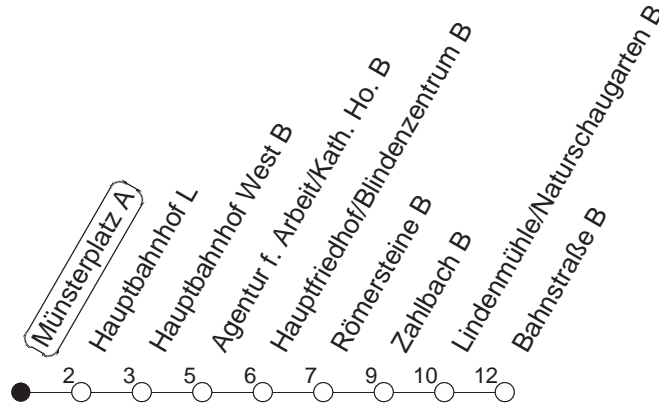

52

Münsterplatz A

TRAM

→ Bretzenheim/Bahnstraße

🕒	Mo.-Fr. (Schule)				Mo.-Fr. (Ferien)			Samstag			Sonn-/Feiertag		
5	08	38			08	38		23					
6	13	31	46		13	31	50	10	40				
7	01	16	31	46	10	30	50	10	40				
8	01	16	31	46	10	30	50	10	40		20		
9	01	16	31	46	10	30	50	10	30	50	20	50	
10	01	16	31	46	10	30	50	10	30	50	10	40	
11	01	16	31	46	10	30	50	10	30	50	10	40	
12	01	16	31	46	10	30	50	10	30	50	10	40	
13	01	16	31	46	10	30	50	10	30	50	10	40	
14	01	16	31	46	10	30	50	10	30	50	10	40	
15	01	16	31	46	10	30	50	10	30	50	10	40	
16	01	16	31	46	10	30	50	10	30	50	10	40	
17	01	16	31	46	10	30	50	10	30	50	10	40	
18	01	16	31	46	10	30	50	10	30	50	10	40	
19	01	16	31	50	10	30	50	10	40		10	40	
20	10	40			10	40		10	40		10	40	
21	10	40			10	40		10	40		10	40	
22	10	40			10	40		10	40		10	40	
23	10	40	49 _{Bmd}		10	40	49 _{Bmd}	10	40		10	40	49 _B
0	10 _{fn}	23 _{md}	40 _{fn}		10 _{fn}	23 _{md}	40 _{fn}	10	40		23		
1	10 _{fn}	40 _{fn}	49 _{Bfn}		10 _{fn}	40 _{fn}	49 _{Bfn}	10	40	49 _B			
2	23 _{fn}				23 _{fn}			23					
3	03 _{Bfn}				03 _{Bfn}			03 _B					

B : Ab Hauptbahnhof weiter zum Bismarckplatz
 md : Nur Montag - Donnerstag, nicht in den Nächten vor Feiertagen

fn : Nur Nacht Freitag auf Samstag und Nacht vor Feiertag auf den Feiertag

gültig ab: 13.12.20

Ferien Mainz: 21.12.20-05.01.21 / 15./16.02. / 29.03.-06.04. / 25.05.-04.06. / 14.05. / 19.07.-27.08. / 11.10.-22.10.21.

Weitere Infos im Verkehrs Center Mainz (Tel. 0 61 31 - 12 77 77) und www.mainzer-mobilitaet.de