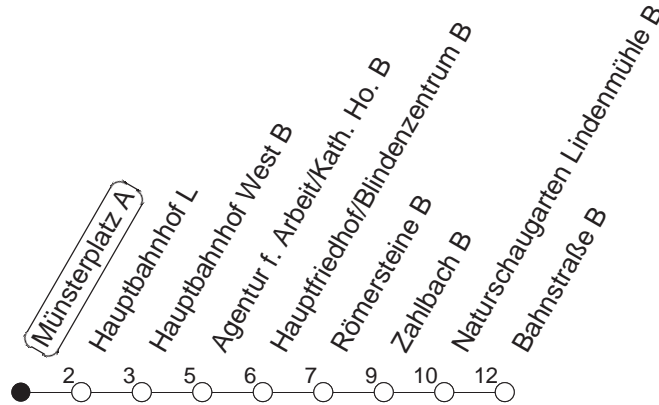

52

Münsterplatz A

TRAM

→ Bretzenheim/Bahnstraße

🕒	Mo.-Fr. (Schule)				Mo.-Fr. (Ferien)				Samstag		Sonn-/Feiertag	
5	08	38			08	38			23			
6	13	31	50		13	31	50		10	40		
7	10	30	50		10	30	50		10	40		
8	10	30	50		10	30	50		10	40		20
9	10	30	50		10	30	50		10	30	50	20 50
10	10	30	50		10	30	50		10	30	50	10 40
11	10	30	50		10	30	50		10	30	50	10 40
12	10	30	50		10	30	50		10	30	50	10 40
13	10	30	50		10	30	50		10	30	50	10 40
14	10	30	50		10	30	50		10	30	50	10 40
15	10	30	50		10	30	50		10	30	50	10 40
16	10	30	50		10	30	50		10	30	50	10 40
17	10	30	50		10	30	50		10	30	50	10 40
18	10	30	50		10	30	50		10	30	50	10 40
19	10	30	50		10	30	50		10	40		10 40
20	10	40			10	40			10	40		10 40
21	10	40			10	40			10	40		10 40
22	10	40			10	40			10	40		10 40
23	10	40	49 _{Bmd}		10	40	49 _{Bmd}		10	40		10 40 49 _B
0	10 _{fn}	23 _{md}	40 _{fn}	49 _{Bfn}	10 _{fn}	23 _{md}	40 _{fn}	49 _{Bfn}	10	40	49 _B	23
1	23 _{fn}				23 _{fn}				23			
2	03 _{Bfn}				03 _{Bfn}				03 _B			

B : Ab Hauptbahnhof weiter zum Bismarckplatz
 md : Nur Montag - Donnerstag, nicht in den Nächten vor Feiertagen

fn : Nur Nacht Freitag auf Samstag und Nacht vor Feiertag auf den Feiertag

gültig ab: ab 11.12.2022

Ferien in RLP: 23.12.22 - 02.01.23 / 03.04. - 11.04. / 19.05. / 30.05. - 09.06. / 24.07. - 01.09. / 16.10. - 27.10.23

Weitere Infos im Verkehrs Center Mainz (Tel. 0 61 31 - 12 77 77) und www.mainzer-mobilitaet.de