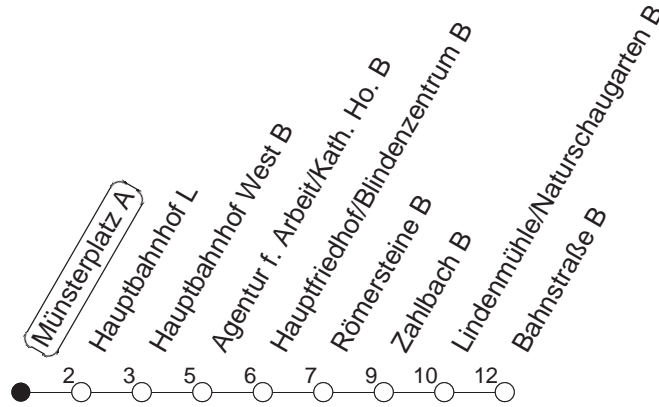

52

Münsterplatz A

TRAM

→ Bretzenheim/Bahnstraße

🕒	Mo.-Fr. (Schule)				Mo.-Fr. (Ferien)			Samstag			Sonn-/Feiertag		
5	08	38			08	38		23					
6	13	31	46●		13	31	50	10	40				
7	01	16	31	46●	10	30	50	10	40				
8	01	16	31	46	10	30	50	10	40		20		
9	01●	16	31	46	10	30	50	10	30	50	20	50	
10	01	16●	31	46	10	30	50	10	30	50	10	40	
11	01	16	31●	46	10	30	50	10	30	50	10	40	
12	01	16	31	46●	10	30	50	10	30	50	10	40	
13	01	16	31	46	10	30	50	10	30	50	10	40	
14	01●	16	31	46	10	30	50	10	30	50	10	40	
15	01	16●	31	46	10	30	50	10	30	50	10	40	
16	01	16	31●	46	10	30	50	10	30	50	10	40	
17	01	16	31	46●	10	30	50	10	30	50	10	40	
18	01	16	31	46	10	30	50	10	30	50	10	40	
19	01	16	31	50	10	30	50	10	40		10	40	
20	10	40			10	40		10	40		10	40	
21	10	40			10	40		10	40		10	40	
22	10	40			10	40		10	40		10	40	
23	10	40	49 _{Bmd}		10	40	49 _{Bmd}	10	40		10	40	49 _B
0	10 _{fn}	23 _{md}	40 _{fn}		10 _{fn}	23 _{md}	40 _{fn}	10	40		23		
1	10 _{fn}	40 _{fn}	49 _{Bfn}		10 _{fn}	40 _{fn}	49 _{Bfn}	10	40	49 _B			
2	23 _{fn}				23 _{fn}			23					
3	03 _{Bfn}				03 _{Bfn}			03 _B					

● : Voraussichtlich Hochflurbahn (Zu-/Ausstieg über Treppe)

B : Ab Hauptbahnhof weiter zum Bismarckplatz

md : Nur Montag - Donnerstag, nicht in den Nächten vor Feiertagen

fn : Nur Nacht Freitag auf Samstag und Nacht vor Feiertag auf den Feiertag

gültig ab: 01.04.22

Ferien in Rheinland-Pfalz: 11.04. - 22.04. / 27.05. / 17.06. / 25.07. - 02.09. / 17.10. - 31.10.22.

Weitere Infos im Verkehrs Center Mainz (Tel. 0 61 31 - 12 77 77) und www.mainzer-mobilitaet.de