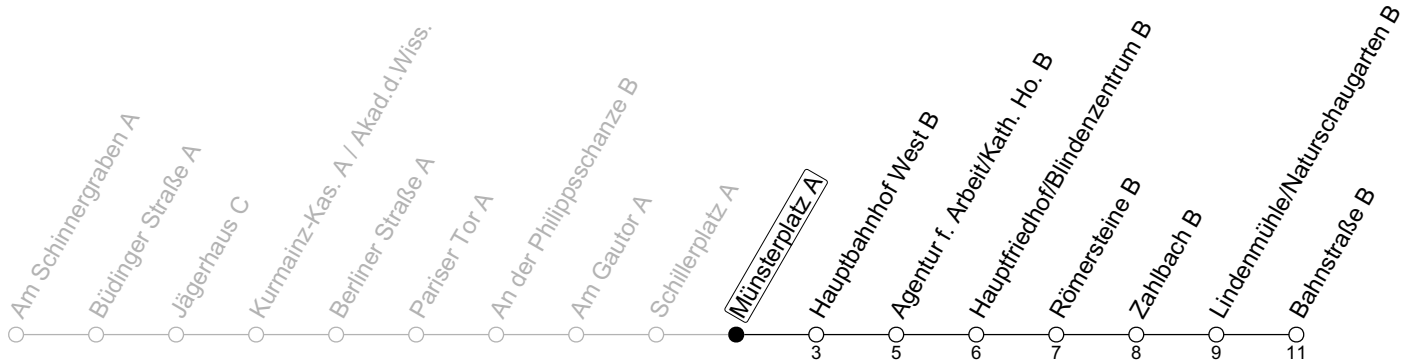

52

Münsterplatz A

→ Mainz-Bretzenheim/Bahnstraße B

🕒	Montag-Freitag an Schultagen				Montag-Freitag (Ferien RLP)				Samstag		Sonn-/Feiertag	
5	08	38			08	38			23			
6	13	31	50		13	31	50		10	40		
7	10	30	50		10	30	50		10	40		
8	10	30	50		10	30	50		10	40		20
9	10	30	50		10	30	50		10	30	50	20 50
10	10	30	50		10	30	50		10	30	50	10 40
11	10	30	50		10	30	50		10	30	50	10 40
12	10	30	50		10	30	50		10	30	50	10 40
13	10	30	50		10	30	50		10	30	50	10 40
14	10	30	50		10	30	50		10	30	50	10 40
15	10	30	50		10	30	50		10	30	50	10 40
16	10	30	50		10	30	50		10	30	50	10 40
17	10	30	50		10	30	50		10	30	50	10 40
18	10	30	50		10	30	50		10	30	50	10 40
19	10	30	50		10	30	50		10	40		10 40
20	10	40			10	40			10	40		10 40
21	10	40			10	40			10	40		10 40
22	10	40			10	40			10	40		10 40
23	10 _{Fn}	10 _{md}	40 _{Fn}	40 _{md}	10 _{Fn}	10 _{md}	40 _{Fn}	40 _{md}	10	40		10 40
0	10 _{Fn}	23 _{md}	40 _{Fn}		10 _{Fn}	23 _{md}	40 _{Fn}		10	40		23
1	23 _{Fn}				23 _{Fn}				23			

Fn : Nur Nacht Freitag auf Samstag und Nacht vor Feiertag auf den Feiertag **md** : Nur Montag - Donnerstag, nicht in den Nächten vor Feiertagen

gültig ab: 30.05.2023

Ferien in RLP: 23.12.22 - 02.01.23 / 03.04. - 11.04. / 19.05. / 30.05. - 09.06. / 24.07. - 01.09. / 16.10. - 27.10.23
 Weitere Informationen im Verkehrs-Center Mainz (Tel. 0 61 31 - 12 77 77) und www.mainzer-mobilitaet.de