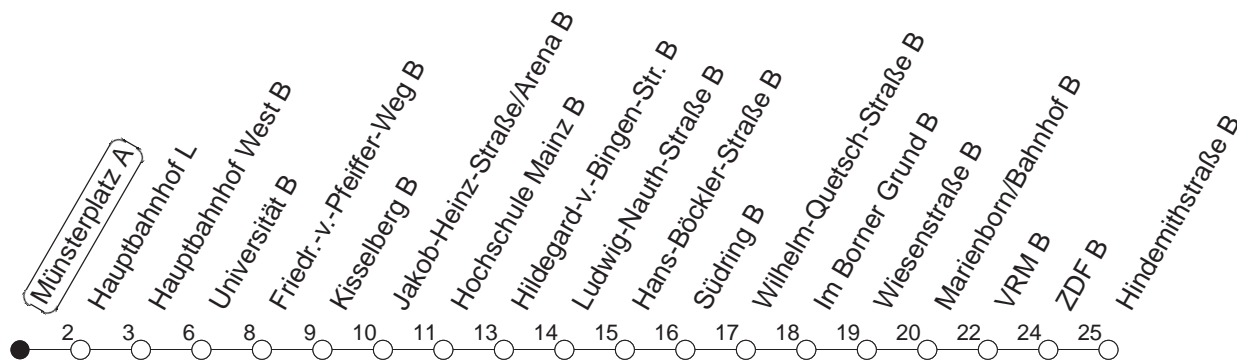

53

Münsterplatz A

TRAM

→ **Lerchenberg/Hindemithstraße**

🕒	Mo.-Fr. (Schule)	Mo.-Fr. (Ferien)	Samstag	Sonn-/Feiertag
3	53	53		
4	53	53		
5	23 53	23 53		
6	39	39	52	
7	12 27 42 _F ● 47 58	15 41 _F ● 46	32	
8	03● 12 27 42 57	01 _F 06 23 43	02 32	
9	12 27 42 57●	03 23 43	02 37	02
10	12 27 42 57	03 23 43	03 23 43	02 32
11	12 27 42 57●	03 23 43	03 23 43	02 32
12	12 27 42 57	03 23 43	03 23 43	02 32
13	12 27 42 57●	03 23 43	03 23 43	02 32
14	12 27 42 57	03 23 43	03 23 43	02 32
15	12 27 42 57●	03 23 43	03 23 43	02 32
16	12 27 42 57	03 23 43	03 23 43	02 32
17	12 27 42 57●	03 23 43	03 23 43	02 32
18	12 27 42 57	03 23 43	03 23 43	02 32
19	12 27 47	03 23 47	02 32	02 32
20	02 32	02 32	02 32	02 32
21	02 32	02 32	02 32	02 32
22	02 32	02 32	02 32	02 32
23	02 _{fn} 32 _{fn}	02 _{fn} 32 _{fn}	02 32	
0	02 _{fn} 32 _{fn}	02 _{fn} 32 _{fn}	02 32	

F : Nur bis Hochschule Mainz

● : Hochflurbahn

fn : Nur Nacht Freitag auf Samstag und Nacht vor Feiertag auf den Feiertag

gültig ab: 13.12.20

Ferien Mainz: 21.12.20-05.01.21 / 15./16.02. / 29.03.-06.04. / 25.05.-04.06. / 14.05. / 19.07.-27.08. / 11.10.-22.10.21.