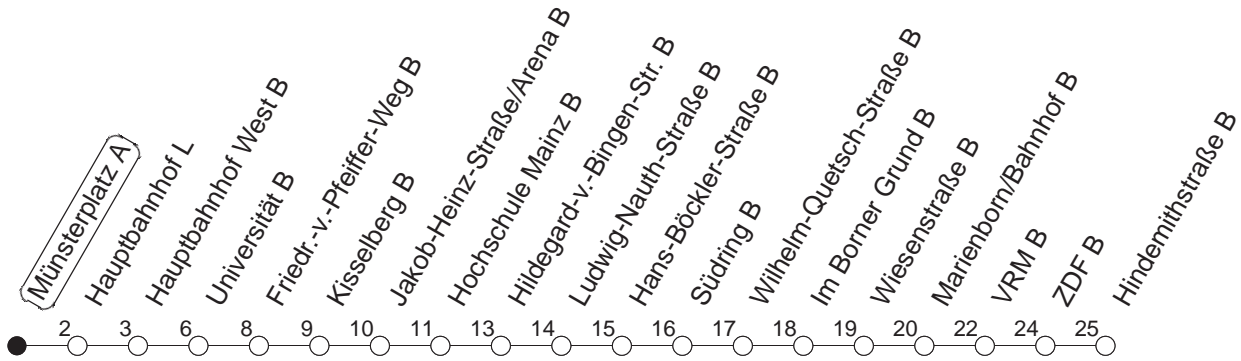

## Münsterplatz A

TRAM

Lerchenberg/Hindemithstraße

🕒	Mo.-Fr. (Schule)	Mo.-Fr. (Ferien)	Samstag	Sonn-/Feiertag
4	53	53		
5	23 53	23 53		
6	39	39	52	
7	12 27 42 <sub>F</sub> 47 58	15 41 <sub>F</sub> 46	32	
8	03 <sub>•</sub> 12 27 42 57	01 <sub>F</sub> 06 23 43	02 32	
9	12 27 42 57 <sub>•</sub>	03 23 43	02 37	02
10	12 27 42 57	03 23 43	03 23 43	02 32
11	12 27 42 57 <sub>•</sub>	03 23 43	03 23 43	02 32
12	12 27 42 57	03 23 43	03 23 43	02 32
13	12 27 42 57 <sub>•</sub>	03 23 43	03 23 43	02 32
14	12 27 42 57	03 23 43	03 23 43	02 32
15	12 27 42 57 <sub>•</sub>	03 23 43	03 23 43	02 32
16	12 27 42 57	03 23 43	03 23 43	02 32
17	12 27 42 57 <sub>•</sub>	03 23 43	03 23 43	02 32
18	12 27 43	03 23 43	03 23 43	02 32
19	03 23 47	03 23 47	02 32	02 32
20	02 32	02 32	02 32	02 32
21	02 32	02 32	02 32	02 32
22	02 32	02 32	02 32	02 32
23	02 <sub>fn</sub> 32 <sub>fn</sub>	02 <sub>fn</sub> 32 <sub>fn</sub>	02 32	
0	02 <sub>fn</sub> 32 <sub>fn</sub>	02 <sub>fn</sub> 32 <sub>fn</sub>	02 32	

F : Nur bis Hochschule Mainz

• : Voraussichtlich Hochflurbahn (Zu-/Ausstieg über Treppe)

fn : Nur Nacht Freitag auf Samstag und Nacht vor Feiertag auf den Feiertag

gültig ab: 01.04.22

Ferien in Rheinland-Pfalz: 11.04. - 22.04. / 27.05. / 17.06. / 25.07. - 02.09. / 17.10. - 31.10.22.