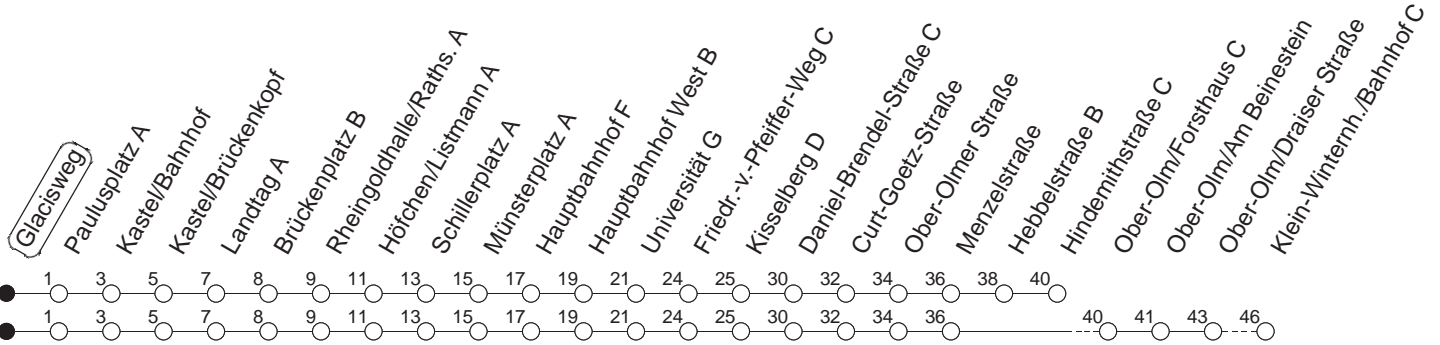

54

Glacisweg

BUS

→ Klein-Winternheim/Bahnhof

🕒	Mo.-Fr. (Schule)	Mo.-Fr. (Ferien)	Samstag	Sonn-/Feiertag
4	57 _x	57 _x		
5	27 53	27 53		
6	23 53	23 53	11 _x 41 _x	
7	19 _N 23 53	23 53	11 _x 41	
8	23 53	23 53	11 53	11 _x 41 _x
9	23 53	23 53	23 53	11 _x 41 _x
10	23 53	23 53	23 53	11 _x 41 _x
11	23 53	23 53	23 53	11 _x 41 _x
12	23 53	23 53	23 53	11 _x 41 _x
13	23 53	23 53	23 53	11 _x 41 _x
14	23 53	23 53	23 53	11 _x 41 _x
15	23 53	23 53	23 53	11 _x 41 _x
16	23 53	23 53	23 53	11 _x 41 _x
17	23 53	23 53	23 53	11 _x 41 _x
18	23 53	23 53	16 41	11 _x 41 _x
19	23 53	23 53	11 _x 41 _x	11 _x 41 _x
20	11 _x 41 _x	11 _x 41 _x	11 _x 41 _x	11 _x 41 _x
21	11 _x 41 _x	11 _x 41 _x	11 _x 41 _x	11 _x 41 _x
22	11 _x 41 _{xfn}	11 _x 41 _{xfn}	11 _x 41 _x	11 _x
23	11 _{xfn} 41 _{xfn}	11 _{xfn} 41 _{xfn}	11 _x 41 _x	
0	11 _{xfn}	11 _{xfn}	11 _x	

x : Ab Hebbelstraße zur Hindemithstraße
 N : Ab Brückenplatz weiter als Linie 66 über Hechtsheimer Straße nach Nieder-Olm

fn : Nur Nacht Freitag auf Samstag und Nacht vor Feiertag auf den Feiertag

gültig ab: 13.12.20

Ferien in RLP: 21.12.20-06.01.21 / 29.03.-06.04. / 25.05.-02.06. / 19.07.-27.08. / 11.10.-22.10.21.

Weitere Infos im Verkehrs Center Mainz (Tel. 0 61 31 - 12 77 77) und www.mainzer-mobilitaet.de