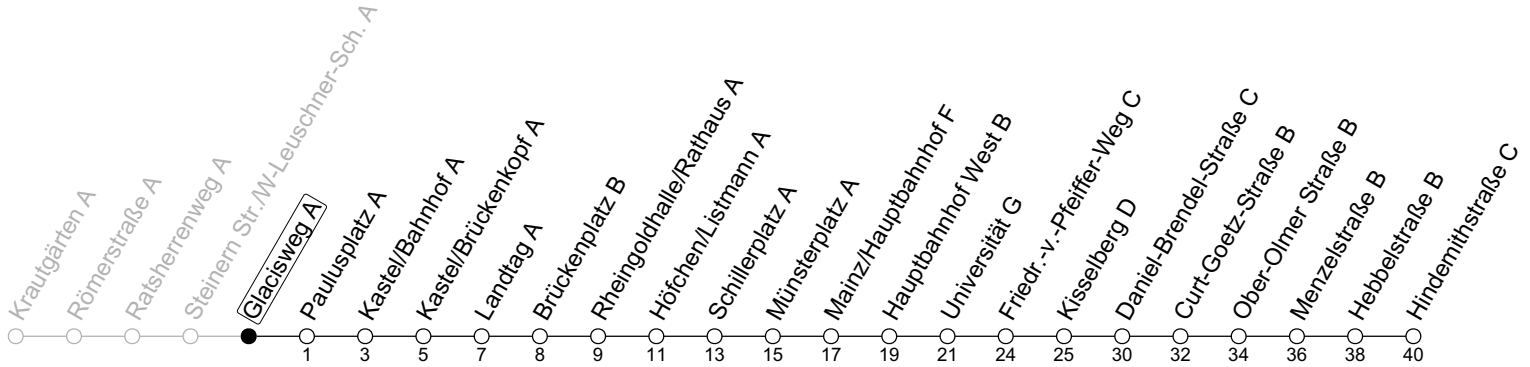

## Glacisweg A

→ Mainz-Lerchenberg/Hindemithstraße C

### Montag-Freitag

6	38
7	08 <sup>AH</sup> 38
8	08 38 <sup>a</sup>
9	08 <sup>a</sup>
10	
11	
12	
13	
14	
15	38
16	08 38
17	08 38
18	08

a : nur bis Mainz/Hauptbahnhof F

AH: An Schultagen weiter ab Hindemithstraße als Linie 71 über Albert-Stohr-Straße/IGS Bretzenheim - Pariser Tor bis Straßenbahnamt

gültig ab: 15.12.2024

Ferien RLP: 21.12.24-08.01.25 / 12.04.-25.04. / 05.07.-17.08. / 11.10.-26.10.25

Weitere Informationen im Verkehrs-Center Mainz (Tel. 0 61 31 - 12 77 77) und [www.mainzer-mobilitaet.de](http://www.mainzer-mobilitaet.de)