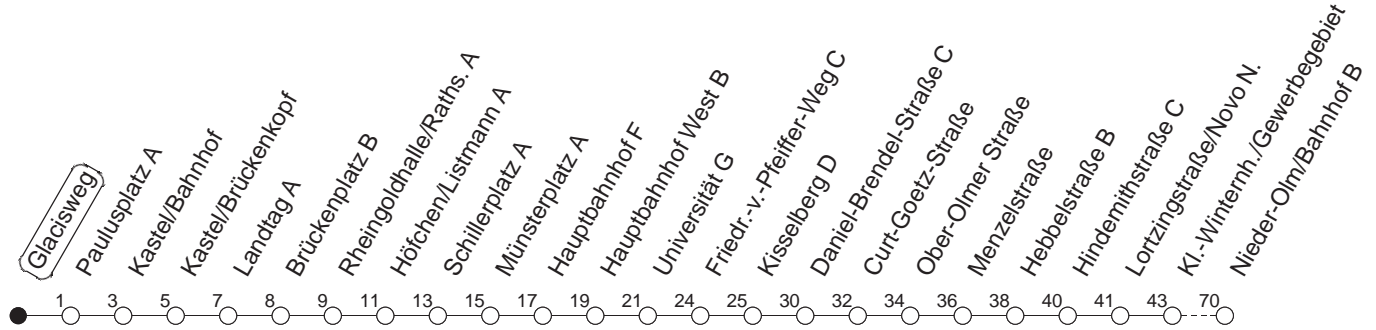

55

Glacisweg

BUS

→ Nieder-Olm/Bahnhof

🕒	Mo.-Fr. (Schule)	Mo.-Fr. (Ferien)	Samstag	Sonn-/Feiertag
6	38	38		
7	08 38 _L	08 38 _L		
8	08 38 _H	08 38 _H		
9	08 _H	08 _H		
10				
11				
12				
13				
14				
15	38	38		
16	08 38	08 38		
17	08 38 _L	08 38 _L		
18	08 _L	08 _L		

L : Nur bis Lortzingstraße/Novo Nordisk

H : Nur bis Hauptbahnhof

gültig ab: 13.12.20

Ferien in RLP: 21.12.20-06.01.21 / 29.03.-06.04. / 25.05.-02.06. / 19.07.-27.08. / 11.10.-22.10.21.

Weitere Infos im Verkehrs Center Mainz (Tel. 0 61 31 - 12 77 77) und www.mainzer-mobilitaet.de