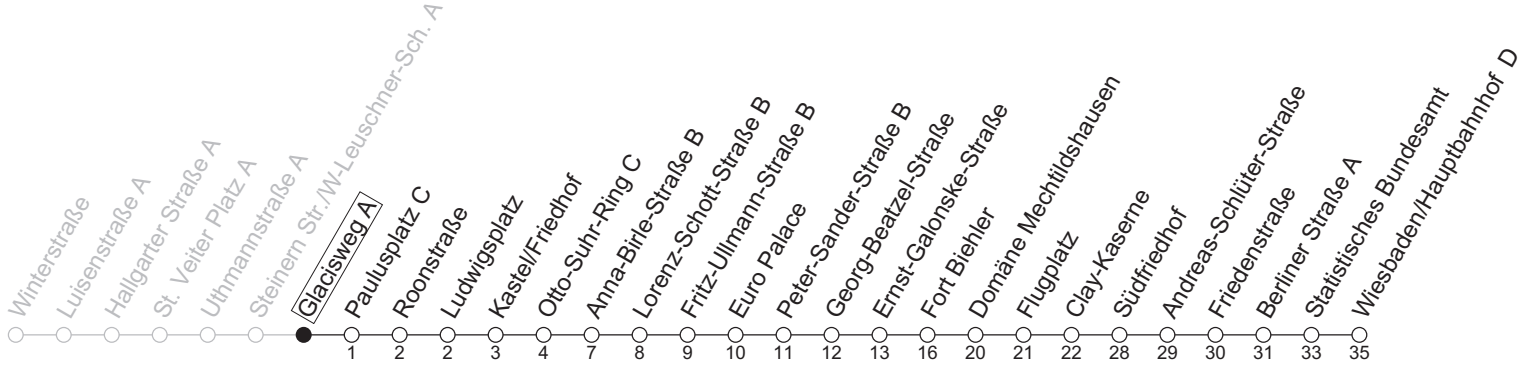

N7

Glacisweg A

→ Wiesbaden/Hauptbahnhof D

	Nächte Mo./Di. bis Do./Fr.	Nacht Freitag auf Samstag	Samstag	Sonn-/Feiertag
1	19	19	19	19
2		49	49	
3				
4		19	19	

gültig ab: 13.04.2026

Weitere Informationen im Verkehrs-Center Mainz (Tel. 0 61 31 - 12 77 77) und www.mainzer-mobilitaet.de