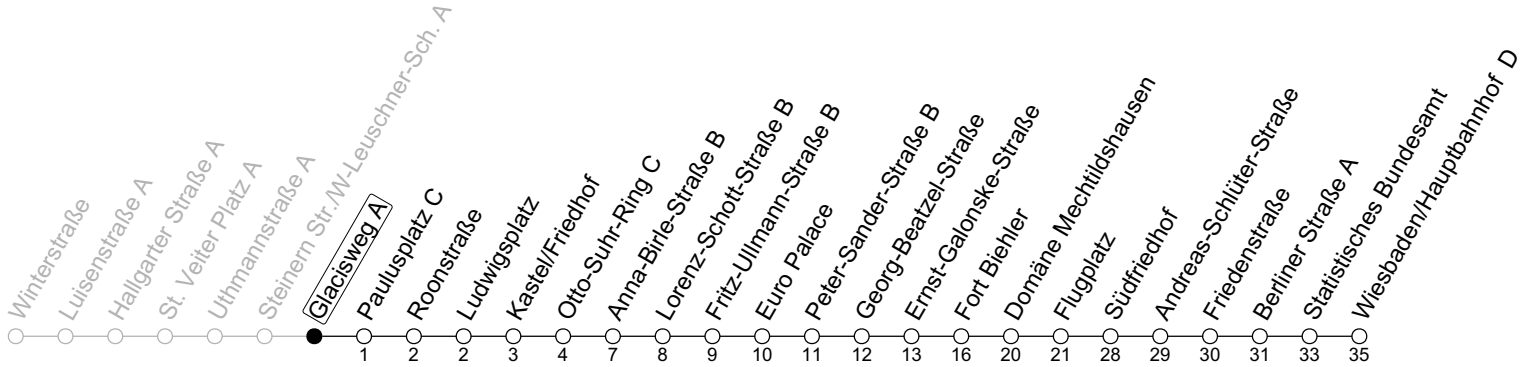

N7

Glacisweg A

→ Wiesbaden/Hauptbahnhof D

	Nächte Mo./Di. bis Do./Fr.	Nacht Freitag auf Samstag	Samstag	Sonn-/Feiertag
1	19	19	19	19
2		49	49	
3				
4		19	19	

gültig ab: 15.12.2024

Weitere Informationen im Verkehrs-Center Mainz (Tel. 0 61 31 - 12 77 77) und www.mainzer-mobilitaet.de