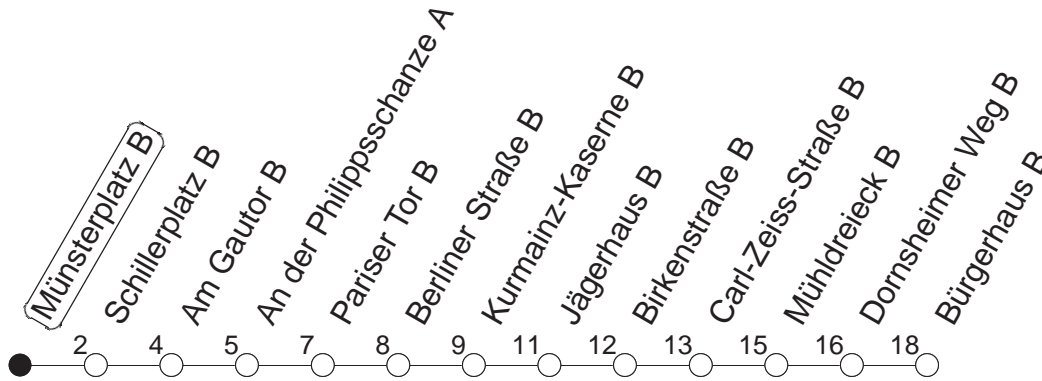

50

Münsterplatz B

TRAM

→ Hechtsheim/Bürgerhaus

Uhrzeit	Mo.-Fr. (Schule)	Mo.-Fr. (Ferien)	Samstag	Sonn-/Feiertag
4	46z	46z	01	01
5	01z 31z 37 49z	01z 31z 37 49z	01 46z	01
6	01 18 28● 34 46 51●	01 28 36 46	01z 17 26z 52	01
7	01 16 21● 31 36 47 51κ	01 09 16 23 31 46	05z 35z	01
8	01 07 16● 31 46	08 26 46	05z 35z	01 16z 50 59z
9	01 16 31 46	06z 26z 46	05z 15 35z 45z	35z 55
10	01 16● 31 46	06z 26z 46	06z 26 46z	05z 35z
11	01 16 31 46	06z 26z 46	06z 26 46z	05z 35z
12	01 16● 31 46	06z 26z 46	06z 26 46z	05z 35z
13	01 16 31 46	06 26 46	06z 26 46z	05z 35z
14	01 16● 31 46	06 26 46	06z 26 46z	05z 35z
15	01 16 31 46	06 26 46	06z 26 46z	05z 35z
16	01 16● 31 46	06 26 46	06z 26 46z	05z 35z
17	01 16 31 46	06 26 46	06z 26 46	05z 35z
18	01 16● 31 46	06 26 46	06z 26z 46	05z 35z
19	06 26 46	06 26 46	09z 35z	05z 35z
20	07z 35z	07z 35z	05z 35z	05z 35z
21	05z 35z	05z 35z	05z 35z	05z 35z
22	05z 35z	05z 35z	05z 35z	05z 35z
23	01zmd 05zfn 31zmd 35zfn	01zmd 05zfn 31zmd 35zfn	05z 35z	01z 31z
0	01z 31zfn	01z 31zfn	01z 31z	01z
1	01z	01z	01z	04z
2	01Y	01Y	01z	04
3	01Y	01Y	01z	01

z : Anschluss zur Linie 66 an Haltestelle Mühl Dreieck

● : Voraussichtlich Hochflurbahn (Zu-/Ausstieg über Treppe)

κ : Nur bis Kurmainz-Kaserne

Y : Fährt täglich; Anschluss zur Linie 66 nur freitags und vor Feiertag

md : Nur Montag - Donnerstag, nicht in den Nächten vor Feiertagen

fn : Nur Nacht Freitag auf Samstag und Nacht vor Feiertag auf den Feiertag

gültig ab: 05.02.23

Ferienfahrplan: 20.02. - 22.02. / 03.04. - 11.04. / 19.05. / 30.05. - 09.06. / 24.07. - 01.09. / 16.10. - 27.10.23