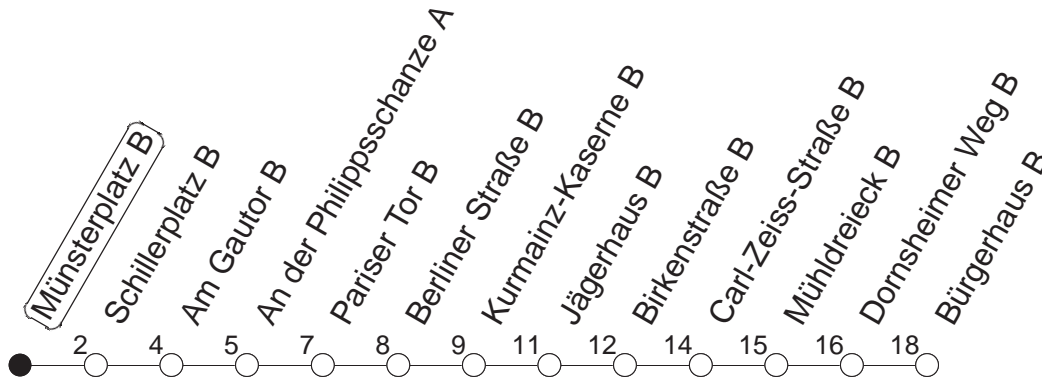

# 50

## Münsterplatz B

TRAM

→ Hechtsheim/Bürgerhaus

Uhrzeit	Mo.-Fr. (Schule)	Mo.-Fr. (Ferien)	Samstag	Sonn-/Feiertag
4	46z	46z	01	01
5	01z 31 37z 49z	01z 31 37z 49z	01 46z	01
6	01 18 28● 34 40 46 51●	01 28 36 46	01z 17 26z 55	01
7	01 16 21● 31 36k 46 50	01 09 16 23 31 46	05z 35z	01
8	00 07 16● 31 46	06 26 46	05z 35z	01 16z 50 59z
9	01 16 31 46	06z 26z 46	05z 15z 35z 45z	35z 55
10	01 16● 31 46	06z 26z 46	06z 26 46z	05z 35z
11	01 16 31 46	06z 26z 46	06z 26 46z	05z 35z
12	01 16● 31 46	06z 26z 46	06z 26 46z	05z 35z
13	01 16 31 46	06 26 46	06z 26 46z	05z 35z
14	01 16● 31 46	06 26 46	06z 26 46z	05z 35z
15	01 16 31 46	06 26 46	06z 26 46z	05z 35z
16	01 16● 31 46	06 26 46	06z 26 46z	05z 35z
17	01 16 31 46	06 26 46	06z 26 46	05z 35z
18	01 16● 31 46	06 26 46	06z 26z 46	05z 35z
19	06 26 46	06 26 46	09z 35z	05z 35z
20	07z 35z	07z 35z	05z 35z	05z 35z
21	05z 35z	05z 35z	05z 35z	05z 35z
22	05z 35z	05z 35z	05z 35z	05z 35z
23	01zmd 05zfn 31zmd 35zfn	01zmd 05zfn 31zmd 35zfn	05z 35z	01z 31z
0	01zmd 05zfn 35zfn	01zmd 05zfn 35zfn	05z 35z	01z
1	01z 31zfn	01z 31zfn	01z 31z	04z
2	01Y	01Y	01z	04
3	01Y	01Y	01z	01

z : Anschluss zur Linie 66 an Haltestelle Mühl Dreieck

● : Voraussichtlich Hochflurbahn (Zu-/Ausstieg über Treppe)

k : Nur bis Kurmainz-Kaserne

Y : Fahrt täglich; Anschluss zur Linie 66 nur freitags und vor Feiertag

md : Nur Montag - Donnerstag, nicht in den Nächten vor Feiertagen

fn : Nur Nacht Freitag auf Samstag und Nacht vor Feiertag auf den Feiertag

gültig ab: 01.04.22

Ferien in Rheinland-Pfalz: 11.04. - 22.04. / 27.05. / 17.06. / 25.07. - 02.09. / 17.10. - 31.10.22.