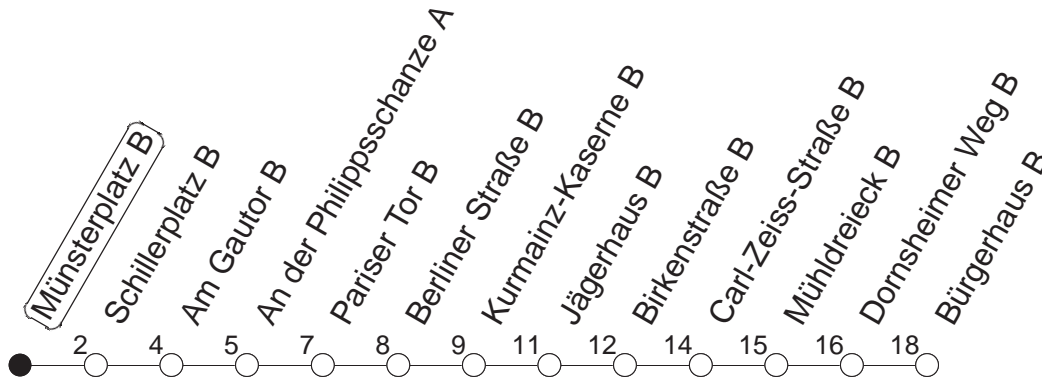

# 50

## Münsterplatz B

TRAM

→ Hechtsheim/Bürgerhaus

Uhrzeit	Mo.-Fr. (Schule)	Mo.-Fr. (Ferien)	Samstag	Sonn-/Feiertag
3	18	18		
4	01 46z	01 46z	01	01
5	01z 31 37 49	01z 31 37 49	01 46z	01
6	01z 18 28● 34 40 46 51●	01z 28 36 46 51●	01z 17 26z 55	01
7	01 16 21● 31 36k 46 51	01 16 23 31 46	05z 35z	01
8	00 07 16● 31 46	06 26 46	05z 35z	01 16z 50 59z
9	01 16 31 46	06z 26z 46	05z 15 35z 45	35z 55
10	01 16● 31 46	06z 26z 46	06z 26z 46	05z 35z
11	01 16 31 46	06z 26z 46	06z 26z 46	05z 35z
12	01 16● 31 46	06z 26z 46	06z 26z 46	05z 35z
13	01 16 31 46	06 26 46	06z 26z 46	05z 35z
14	01 16● 31 46	06 26 46	06z 26z 46	05z 35z
15	01 16 31 46	06 26 46	06z 26z 46	05z 35z
16	01 16● 31 46	06 26 46	06z 26z 46	05z 35z
17	01 16 31 46	06 26 46	06z 26z 46	05z 35z
18	01 16● 31 46	06 26 46	06z 26z 46	05z 35z
19	01 16z 31 50	06 26 50	09z 35z	05z 35z
20	07z 35z	07z 35z	05z 35z	05z 35z
21	05z 35z	05z 35z	05z 35z	05z 35z
22	05z 35z	05z 35z	05z 35z	05z 35z
23	01Zmd 05Zfn 31Zmd 35Zfn	01Zmd 05Zfn 31Zmd 35Zfn	05z 35z	01z 31z
0	01Zmd 05Zfn 35Zfn	01Zmd 05Zfn 35Zfn	05z 35z	01z
1	01z 31zfn	01z 31zfn	01z 31z	04z
2	01md 01zfn	01md 01zfn	01z	04
3	01zfn	01zfn	01z	

z : Anschluss zur Linie 66 an Haltestelle Mühl Dreieck

● : Hochflurbahn

k : Nur bis Kurmainz-Kaserne

md : Nur Montag - Donnerstag, nicht in den Nächten vor Feiertagen

fn : Nur Nacht Freitag auf Samstag und Nacht vor Feiertag auf den Feiertag

gültig ab: 13.12.20

Ferien Mainz: 21.12.20-05.01.21 / 15./16.02. / 29.03.-06.04. / 25.05.-04.06. / 14.05. / 19.07.-27.08. / 11.10.-22.10.21.

Weitere Infos im Verkehrs Center Mainz (Tel. 0 61 31 - 12 77 77) und [www.mainzer-mobilitaet.de](http://www.mainzer-mobilitaet.de)