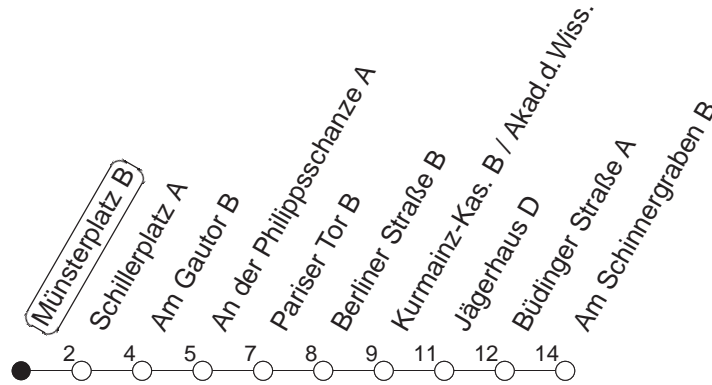

## Münsterplatz B

TRAM

→ Hechtsheim/  
Am Schinnergraben

🕒	Mo.-Fr. (Schule)				Mo.-Fr. (Ferien)				Samstag		Sonn-/Feiertag			
4	37	52			37	52			52					
5	22	52			22	52			37	52				
6	08	23	43	58	08	23	43	59	34	47				
7	13	28	43	58	19	39	59		17	47		46		
8	13	28	43	58	19	39	59		17	47		47		
9	13	28	43	58	19	39	59		17	38	59	17	37	47
10	13	28	43	58	19	39	59		19	39	59	17	47	
11	13	28	43	58	19	39	59		19	39	59	17	47	
12	13	28	43	58	19	39	59		19	39	59	17	47	
13	13	28	43	58	19	39	59		19	39	59	17	47	
14	13	28	43	58	19	39	59		19	39	59	17	47	
15	13	28	43	58	19	39	59		19	39	59	17	47	
16	13	28	43	58	19	39	59		19	39	59	17	47	
17	13	28	43	58	19	39	59		19	39	59	17	47	
18	13	28	43	58	19	39	59		19	39	59	17	47	
19	13	28	47		19	47			19	47		17	47	
20	17	47			17	47			17	47		17	47	
21	17	47			17	47			17	47		17	47	
22	17	47			17	47			17	47		17	47	
23	17	47			17	47			17	47		17	47	
0	17 <sub>fn</sub>	47 <sub>fn</sub>			17 <sub>fn</sub>	47 <sub>fn</sub>			17	47				
1	17 <sub>fn</sub>	47 <sub>fn</sub>			17 <sub>fn</sub>	47 <sub>fn</sub>			17	47				
2	31 <sub>fn</sub>				31 <sub>fn</sub>				31					

fn : Nur Nacht Freitag auf Samstag und Nacht vor Feiertag auf den Feiertag

gültig ab: 13.12.20

Ferien Mainz: 21.12.20-05.01.21 / 15./16.02. / 29.03.-06.04. / 25.05.-04.06. / 14.05. / 19.07.-27.08. / 11.10.-22.10.21.