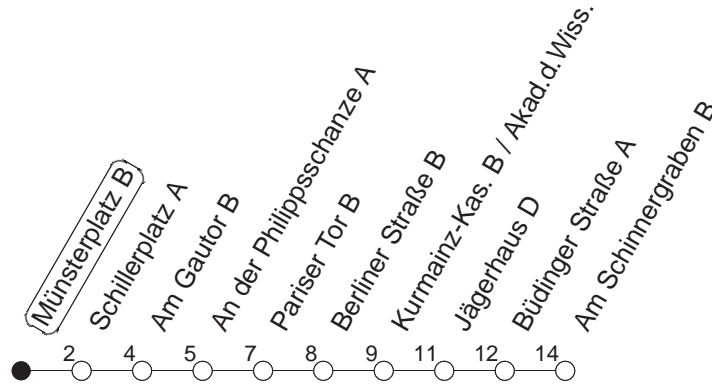

## Münsterplatz B

TRAM

→ Hechtsheim/  
Am Schinnergraben

🕒	Mo.-Fr. (Schule)				Mo.-Fr. (Ferien)				Samstag		Sonn-/Feiertag	
4	37	52			37	52			52			
5	22	52			22	52			37	52		
6	08●	23	43	58	08	23	43	59	34	47		
7	13●	28	43	58	19	39	59		17	47		46
8	13●	28	43	58	19	39	59		17	47		47
9	13	28●	43	58	19	39	59		17	38	59	17 37 47
10	13	28	43●	58	19	39	59		19	39	59	17 47
11	13	28	43	58●	19	39	59		19	39	59	17 47
12	13	28	43	58	19	39	59		19	39	59	17 47
13	13●	28	43	58	19	39	59		19	39	59	17 47
14	13	28●	43	58	19	39	59		19	39	59	17 47
15	13	28	43●	58	19	39	59		19	39	59	17 47
16	13	28	43	58●	19	39	59		19	39	59	17 47
17	13	28	43	58	19	39	59		19	39	59	17 47
18	13●	28	43	58	19	39	59		19	39	59	17 47
19	13	31	49		19	49			19	47		17 47
20	17	47			17	47			17	47		17 47
21	17	47			17	47			17	47		17 47
22	17	47			17	47			17	47		17 47
23	17	47			17	47			17	47		17 47
0	17 <sub>fn</sub>	47 <sub>fn</sub>			17 <sub>fn</sub>	47 <sub>fn</sub>			17	47		
1	17 <sub>fn</sub>	47 <sub>fn</sub>			17 <sub>fn</sub>	47 <sub>fn</sub>			17	47		
2	31 <sub>fn</sub>				31 <sub>fn</sub>				31			

● : Voraussichtlich Hochflurbahn (Zu-/Ausstieg über Treppe)

fn : Nur Nacht Freitag auf Samstag und Nacht vor Feiertag auf den Feiertag

gültig ab: 01.04.22

Ferien in Rheinland-Pfalz: 11.04. - 22.04. / 27.05. / 17.06. / 25.07. - 02.09. / 17.10. - 31.10.22.