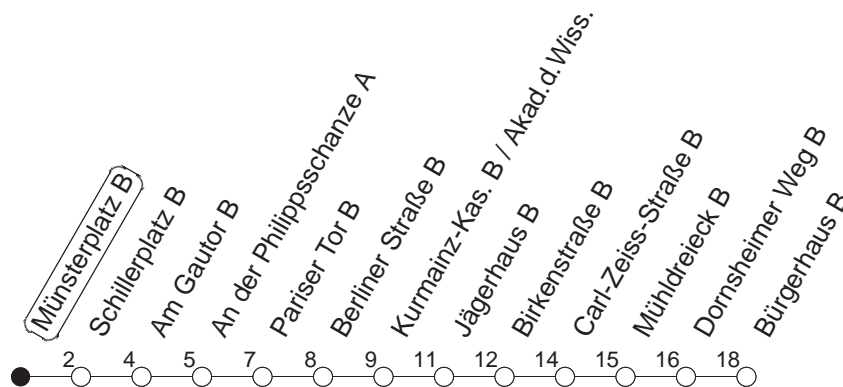

# 53

## Münsterplatz B

TRAM

→ Hechtsheim/Bürgerhaus

🕒	Mo.-Fr. (Schule)				Mo.-Fr. (Ferien)			Samstag		Sonn-/Feiertag		
6	13				13							
7	08	24	39	54	06	36	56	25	55			
8	09 <sub>K</sub>	23	38	53 <sub>Z</sub>	16	36	56 <sub>Z</sub>	25 <sub>Z</sub>	55 <sub>Z</sub>			
9	08 <sub>Z</sub> ●	23 <sub>Z</sub>	38 <sub>Z</sub>	53 <sub>Z</sub>	16	36 <sub>Z</sub>	56 <sub>Z</sub>	25 <sub>Z</sub>	55 <sub>Z</sub>			
10	08 <sub>Z</sub>	23 <sub>Z</sub>	38 <sub>Z</sub>	53 <sub>Z</sub>	16	36 <sub>Z</sub>	56 <sub>Z</sub>	16	36 <sub>Z</sub>	56 <sub>Z</sub>	25	55
11	08 <sub>Z</sub> ●	23 <sub>Z</sub>	38 <sub>Z</sub>	53 <sub>Z</sub>	16	36 <sub>Z</sub>	56 <sub>Z</sub>	16	36 <sub>Z</sub>	56 <sub>Z</sub>	25	55
12	08 <sub>Z</sub>	23 <sub>Z</sub>	38 <sub>Z</sub>	53 <sub>Z</sub>	16	36 <sub>Z</sub>	56 <sub>Z</sub>	16	36 <sub>Z</sub>	56 <sub>Z</sub>	25	55
13	08●	23	38	53	16	36	56	16	36 <sub>Z</sub>	56 <sub>Z</sub>	25	55
14	08	23	38	53	16	36	56	16	36 <sub>Z</sub>	56 <sub>Z</sub>	25	55
15	08●	23	38	53	16	36	56	16	36 <sub>Z</sub>	56 <sub>Z</sub>	25	55
16	08	23	38	53	16	36	56	16	36 <sub>Z</sub>	56 <sub>Z</sub>	25	55
17	08●	23	38	53	16	36	56	16	36 <sub>Z</sub>	56 <sub>Z</sub>	25	55
18	08	23	38	53 <sub>Z</sub>	16	36	56 <sub>Z</sub>	16	36 <sub>Z</sub>	56	25	55
19	08●	23	38 <sub>Z</sub>	57	16 <sub>Z</sub>	36 <sub>Z</sub>	57	25	55	25 55		
20	25	55			25	55			25	55	25	55
21	25	55			25	55			25	55	25	55
22	25	55 <sub>fn</sub>			25	55 <sub>fn</sub>			25	55	25	
23	25 <sub>fn</sub>	55 <sub>fn</sub>			25 <sub>fn</sub>	55 <sub>fn</sub>			25	55		
0	25 <sub>fn</sub>	31 <sub>md</sub>			25 <sub>fn</sub>	31 <sub>md</sub>			25	31		

K : Nur bis Kurmainz-Kaserne

Z : Anschluss zur Linie 66 an Haltestelle Mühl Dreieck

● : Hochflurbahn

fn : Nur Nacht Freitag auf Samstag und Nacht vor Feiertag auf den Feiertag

md : Nur Montag - Donnerstag, nicht in den Nächten vor Feiertagen