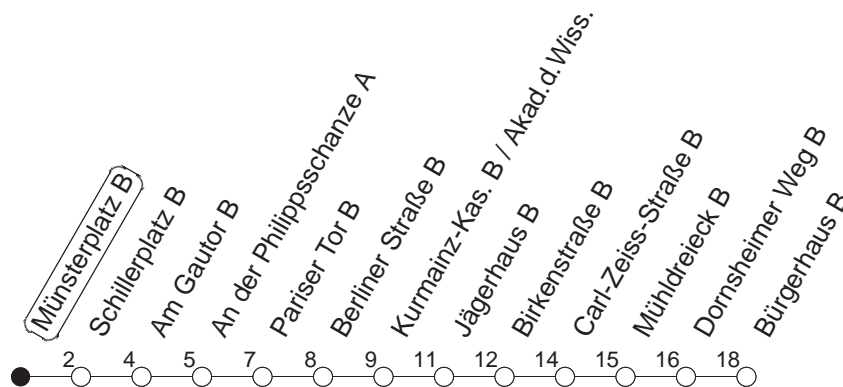

## Münsterplatz B

TRAM

→ Hechtsheim/Bürgerhaus

🕒	Mo.-Fr. (Schule)				Mo.-Fr. (Ferien)			Samstag		Sonn-/Feiertag		
4	01				01							
5												
6	13				13		56					
7	08	24	39	54	36	56		25	55			
8	09 <sub>K</sub>	23	38	53 <sub>Z</sub>	16	36	56 <sub>Z</sub>	25	55 <sub>Z</sub>			
9	08 <sub>Z</sub> •	23 <sub>Z</sub>	38 <sub>Z</sub>	53 <sub>Z</sub>	16	36 <sub>Z</sub>	56 <sub>Z</sub>	25	55 <sub>Z</sub>			
10	08 <sub>Z</sub>	23 <sub>Z</sub>	38 <sub>Z</sub>	53 <sub>Z</sub>	16	36 <sub>Z</sub>	56 <sub>Z</sub>	16 <sub>Z</sub>	36 <sub>Z</sub>	56	25	55
11	08 <sub>Z</sub> •	23 <sub>Z</sub>	38 <sub>Z</sub>	53 <sub>Z</sub>	16	36 <sub>Z</sub>	56 <sub>Z</sub>	16 <sub>Z</sub>	36 <sub>Z</sub>	56	25	55
12	08 <sub>Z</sub>	23 <sub>Z</sub>	38 <sub>Z</sub>	53 <sub>Z</sub>	16	36 <sub>Z</sub>	56 <sub>Z</sub>	16 <sub>Z</sub>	36 <sub>Z</sub>	56	25	55
13	08•	23	38	53	16	36	56	16 <sub>Z</sub>	36 <sub>Z</sub>	56	25	55
14	08	23	38	53	16	36	56	16 <sub>Z</sub>	36 <sub>Z</sub>	56	25	55
15	08•	23	38	53	16	36	56	16 <sub>Z</sub>	36 <sub>Z</sub>	56	25	55
16	08	23	38	53	16	36	56	16 <sub>Z</sub>	36 <sub>Z</sub>	56	25	55
17	08•	23	38	53	16	36	56	16 <sub>Z</sub>	36 <sub>Z</sub>	56 <sub>Z</sub>	25	55
18	08	23•	38	56 <sub>Z</sub>	16	36	56 <sub>Z</sub>	16	36 <sub>Z</sub>	56	25	55
19	16	36 <sub>Z</sub>	57		16 <sub>Z</sub>	36 <sub>Z</sub>	57	25	55		25	55
20	25	55			25	55		25	55		25	55
21	25	55			25	55		25	55		25	55
22	25	55 <sub>fn</sub>			25	55 <sub>fn</sub>		25	55		25	
23	25 <sub>fn</sub>	55 <sub>fn</sub>			25 <sub>fn</sub>	55 <sub>fn</sub>		25	55			
0	25 <sub>fn</sub>	31 <sub>md</sub>			25 <sub>fn</sub>	31 <sub>md</sub>			25		31	

K : Nur bis Kurmainz-Kaserne

Z : Anschluss zur Linie 66 an Haltestelle Mühlendreieck

• : Voraussichtlich Hochflurbahn (Zu-/Ausstieg über Treppe)

fn : Nur Nacht Freitag auf Samstag und Nacht vor Feiertag auf den Feiertag