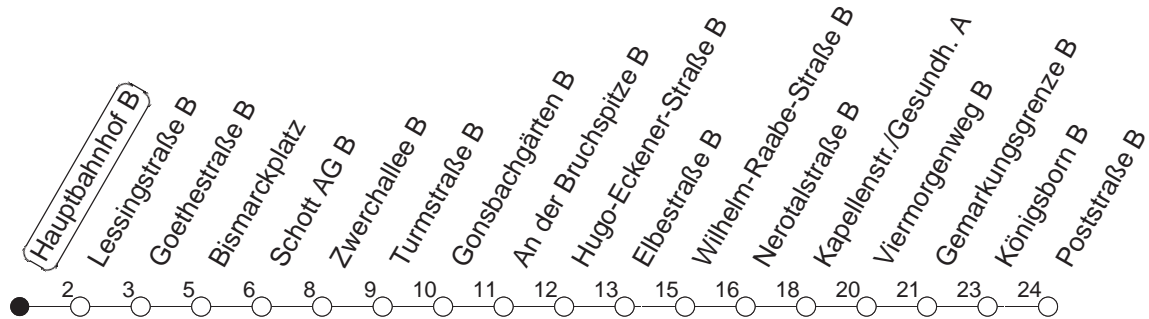

## Hauptbahnhof B

TRAM

→ Finthen/Poststraße

🕒	Mo.-Fr. (Schule)	Mo.-Fr. (Ferien)	Samstag	Sonn-/Feiertag
4	00	00		
5	00 30	00 30		
6	00 42	00 42	23 54	
7	15 28 43 48●	15 45	39	
8	01 15● 30 45	05 20 25 45	09 39	24 54
9	00 15 30 45●	05 25 45	09 39	24 54
10	00 15● 30 45	05 25 45	05 25 45	09 39
11	00 15 30 45●	05 25 45	05 25 45	09 39
12	00 15● 30 45	05 25 45	05 25 45	09 39
13	00 15 30● 45	05 25 45	05 25 45	09 39
14	00● 15 30● 45	05 25 45	05 25 45	09 39
15	00 15 30 45●	05 25 45	05 25 45	09 39
16	00 15● 30 45●	05 25 45	05 25 45	09 39
17	00 15 30 45	05 25 45	05 25 45	09 39
18	00● 15 30● 45	05 25 45	05 25 45	09 39
19	00 15 30 40 <sub>B</sub> 45 51 <sub>B</sub> ●	05 25 40 <sub>B</sub> 47	02 <sub>B</sub> 09 17 <sub>B</sub> 39	09 39
20	02 <sub>B</sub> 09 14 <sub>B</sub> ● 39	02 <sub>B</sub> 09 39	09 39	09 39
21	09 39	09 39	09 39	09 39
22	09 39 53 <sub>Bmd</sub>	09 39 53 <sub>Bmd</sub>	09 39	09 39 53 <sub>B</sub>
23	09 <sub>fn</sub> 15 <sub>md</sub> 23 <sub>Bmd</sub> 39 <sub>fn</sub> 45 <sub>md</sub>	09 <sub>fn</sub> 15 <sub>md</sub> 23 <sub>Bmd</sub> 39 <sub>fn</sub> 45 <sub>md</sub>	09 39	15 23 <sub>B</sub> 45
0	09 <sub>fn</sub> 30 <sub>md</sub> 33 <sub>Bmd</sub> 39 <sub>fn</sub> 53 <sub>Bfn</sub>	09 <sub>fn</sub> 30 <sub>md</sub> 33 <sub>Bmd</sub> 39 <sub>fn</sub> 53 <sub>Bfn</sub>	09 39 53 <sub>B</sub>	30 33 <sub>B</sub>
1	15 <sub>fn</sub> 24 <sub>B</sub> 45 <sub>fn</sub>	15 <sub>fn</sub> 24 <sub>B</sub> 45 <sub>fn</sub>	15 24 <sub>B</sub> 45	24 <sub>B</sub>
2	30 <sub>fn</sub> 33 <sub>Bfn</sub>	30 <sub>fn</sub> 33 <sub>Bfn</sub>	30 33 <sub>B</sub>	
3	18 <sub>Bfn</sub>	18 <sub>Bfn</sub>	18 <sub>B</sub>	

● : Hochflurbahn  
 B : Nur bis Bismarckplatz

md : Nur Montag - Donnerstag, nicht in den Nächten vor Feiertagen

fn : Nur Nacht Freitag auf Samstag und Nacht vor Feiertag auf den Feiertag

gültig ab: 13.12.20