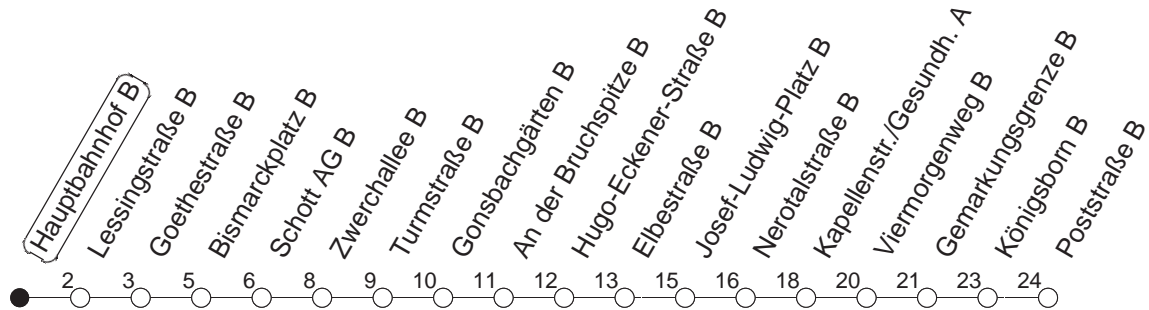

51

Hauptbahnhof B

TRAM

→ Finthen/Poststraße

🕒	Mo.-Fr. (Schule)	Mo.-Fr. (Ferien)	Samstag	Sonn-/Feiertag
5	00 30	00 30		
6	00 42	00 42	23 54	
7	15 29 36 47●	15 45	39	
8	01 15● 30 45	05 22 28 45	09 39	24 54
9	00 15 30 45●	05 25 45	09 39	24 54
10	00 15● 30 45	05 25 45	05 25 45	09 39
11	00 15 30 45●	05 25 45	05 25 45	09 39
12	00 15● 30 45	05 25 45	05 25 45	09 39
13	00 15 30 45	05 25 45	05 25 45	09 39
14	00● 15 30● 45	05 25 45	05 25 45	09 39
15	00 15 30 45	05 25 45	05 25 45	09 39
16	00 15● 30 45●	05 25 45	05 25 45	09 39
17	00 15 30 45 57 _B	05 25 45	05 25 45	09 39
18	00 15 30 45	00 _B 05 25 45	05 25 45	09 39
19	01 _B ● 05 25 45 50 _B	05 25 45	02 _B 09 17 _B 39	09 39
20	02 _B 09 39	09 16 _B 39	09 39	09 39
21	09 39	09 39	09 39	09 39
22	09 39 51 _{Bmd}	09 39 51 _{Bmd}	09 39	09 39 51 _B
23	09 _{fn} 15 _{md} 21 _{Bmd} 39 _{fn} 45 _{md} 47 _{Bmd} 50 _{Bfn}	09 _{fn} 15 _{md} 21 _{Bmd} 39 _{fn} 45 _{md} 47 _{Bmd} 50 _{Bfn}	09 39 50 _B	15 21 _B 45
0	15 _{fn} 20 _{Bfn} 30 _{md} 34 _{Bmd} 45 _{fn} 47 _{Bfn}	15 _{fn} 20 _{Bfn} 30 _{md} 34 _{Bmd} 45 _{fn} 47 _{Bfn}	15 20 _B 45 47 _B	30 34 _B
1	23 _{Bmd} 30 _{fn} 34 _{Bfn}	23 _{Bmd} 30 _{fn} 34 _{Bfn}	30 34 _B	23 _B
2	19 _{Bfn}	19 _{Bfn}	19 _B	

● : Voraussichtlich Hochflurbahn (Zu-/Ausstieg über Treppe)

_B : Nur bis Bismarckplatz

_{md} : Nur Montag - Donnerstag, nicht in den Nächten vor Feiertagen

_{fn} : Nur Nacht Freitag auf Samstag und Nacht vor Feiertag auf den Feiertag

gültig ab: 05.02.23

Ferienfahrplan: 20.02. - 22.02. / 03.04. - 11.04. / 19.05. / 30.05. - 09.06. / 24.07. - 01.09. / 16.10. - 27.10.23

Weitere Infos im Verkehrs Center Mainz (Tel. 0 61 31 - 12 77 77) und www.mainzer-mobilitaet.de