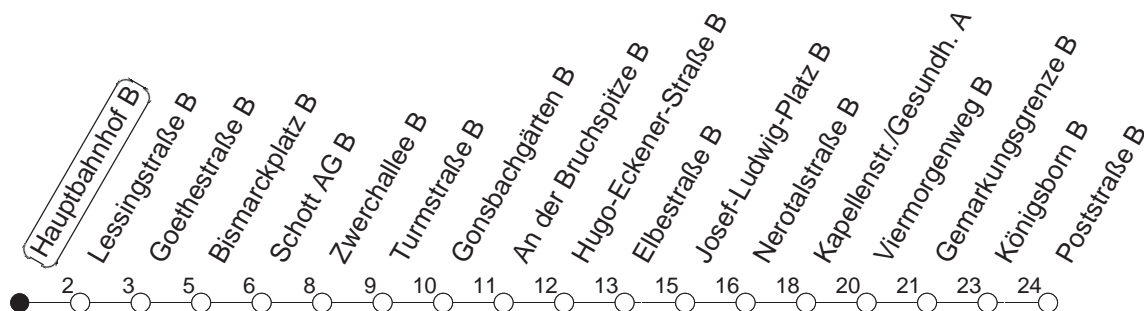

51

Hauptbahnhof B

TRAM

→ Finthen/Poststraße

🕒	Mo.-Fr. (Schule)	Mo.-Fr. (Ferien)	Samstag	Sonn-/Feiertag
5	00 30	00 30		
6	00 42	00 42	23 54	
7	15 28 43 48●	15 45	39	
8	01 15● 30 45	05 20 25 45	09 39	24 54
9	00 15 30 45●	05 25 45	09 39	24 54
10	00 15● 30 45	05 25 45	05 25 45	09 39
11	00 15 30 45●	05 25 45	05 25 45	09 39
12	00 15● 30 45	05 25 45	05 25 45	09 39
13	00 15 30 45	05 25 45	05 25 45	09 39
14	00● 15 30● 45	05 25 45	05 25 45	09 39
15	00 15 30 45	05 25 45	05 25 45	09 39
16	00 15● 30 45●	05 25 45	05 25 45	09 39
17	00 15 30 45 57 _B	05 25 45	05 25 45	09 39
18	00 15 30 45	05 25 45	05 25 45	09 39
19	01 _B ● 05 25 45 50 _B	05 25 45 50 _B	02 _B 09 17 _B 39	09 39
20	02 _B 09 39	02 _B 09 39	09 39	09 39
21	09 39	09 39	09 39	09 39
22	09 39 53 _{Bmd}	09 39 53 _{Bmd}	09 39	09 39 53 _B
23	09 _{fn} 15 _{md} 23 _{Bmd} 39 _{fn} 45 _{md}	09 _{fn} 15 _{md} 23 _{Bmd} 39 _{fn} 45 _{md}	09 39	15 23 _B 45
0	09 _{fn} 30 _{md} 33 _{Bmd} 39 _{fn} 53 _{Bfn}	09 _{fn} 30 _{md} 33 _{Bmd} 39 _{fn} 53 _{Bfn}	09 39 53 _B	30 33 _B
1	15 _{fn} 24 _B 45 _{fn}	15 _{fn} 24 _B 45 _{fn}	15 24 _B 45	24 _B
2	30 _{fn} 33 _{Bfn}	30 _{fn} 33 _{Bfn}	30 33 _B	
3	18 _{Bfn}	18 _{Bfn}	18 _B	

● : Voraussichtlich Hochflurbahn (Zu-/Ausstieg über Treppe)

B : Nur bis Bismarckplatz

md : Nur Montag - Donnerstag, nicht in den Nächten vor Feiertagen

fn : Nur Nacht Freitag auf Samstag und Nacht vor Feiertag auf den Feiertag

gültig ab: 01.04.22

Ferien in Rheinland-Pfalz: 11.04. - 22.04. / 27.05. / 17.06. / 25.07. - 02.09. / 17.10. - 31.10.22.

Weitere Infos im Verkehrs Center Mainz (Tel. 0 61 31 - 12 77 77) und www.mainzer-mobilitaet.de