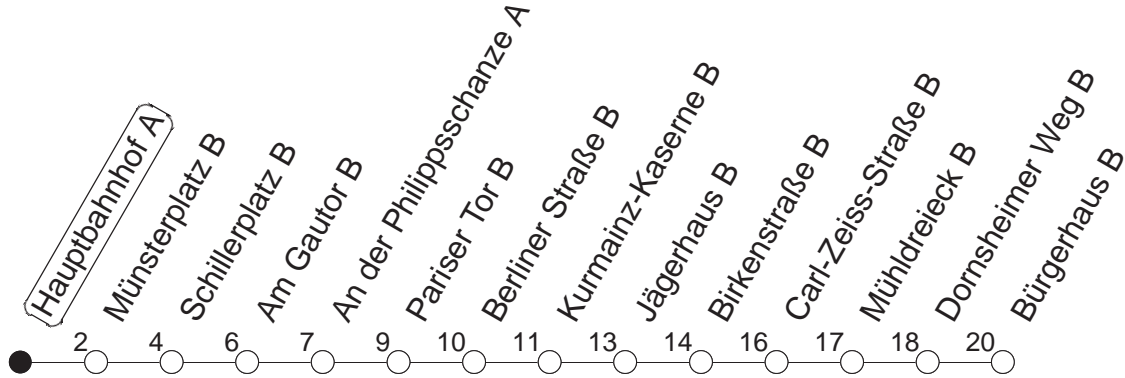

# 50

## Hauptbahnhof A

TRAM

→ Hechtsheim/Bürgerhaus

Uhrzeit	Mo.-Fr. (Schule)	Mo.-Fr. (Ferien)	Samstag	Sonn-/Feiertag
3	17	17		
4	00 45z	00 45z	00	00
5	00z 30 36 48	00z 30 36 48	00 45z	00
6	00z 16 26● 32 38 44 49● 59	00z 26 34 44 49● 59	00z 16 25z 53	00
7	14 19● 29 34k 44 49 58	14 21 29 44	03z 33z	00
8	05 14● 29 44 59	04 24 44	03z 33z	00 15z 48 57z
9	14 29 44 59	04z 24z 44	03z 13 33z 43	33z 53
10	14● 29 44 59	04z 24z 44	04z 24z 44	03z 33z
11	14 29 44 59	04z 24z 44	04z 24z 44	03z 33z
12	14● 29 44 59	04z 24z 44	04z 24z 44	03z 33z
13	14 29 44 59	04 24 44	04z 24z 44	03z 33z
14	14● 29 44 59	04 24 44	04z 24z 44	03z 33z
15	14 29 44 59	04 24 44	04z 24z 44	03z 33z
16	14● 29 44 59	04 24 44	04z 24z 44	03z 33z
17	14 29 44 59	04 24 44	04z 24z 44	03z 33z
18	14● 29 44 59	04 24 44	04z 24z 44	03z 33z
19	14z 29 48	04 24 48	07z 33z	03z 33z
20	05z 33z	05z 33z	03z 33z	03z 33z
21	03z 33z	03z 33z	03z 33z	03z 33z
22	03z 33z	03z 33z	03z 33z	03z 33z
23	00Zm d 03Zfn 30Zm d 33Zfn	00Zm d 03Zfn 30Zm d 33Zfn	03z 33z	00z 30z
0	00Zm d 03Zfn 33Zfn	00Zm d 03Zfn 33Zfn	03z 33z	00z
1	00z 30Zfn	00z 30Zfn	00z 30z	03z
2	00m d 00Zfn	00m d 00Zfn	00z	03
3	00Zfn	00Zfn	00z	

z : Anschluss zur Linie 66 an Haltestelle Mühlendreieck  
 ● : Hochflurbahn  
 k : Nur bis Kurmainz-Kaserne

m d : Nur Montag - Donnerstag, nicht in den Nächten vor Feiertagen  
 fn : Nur Nacht Freitag auf Samstag und Nacht vor Feiertag auf den Feiertag