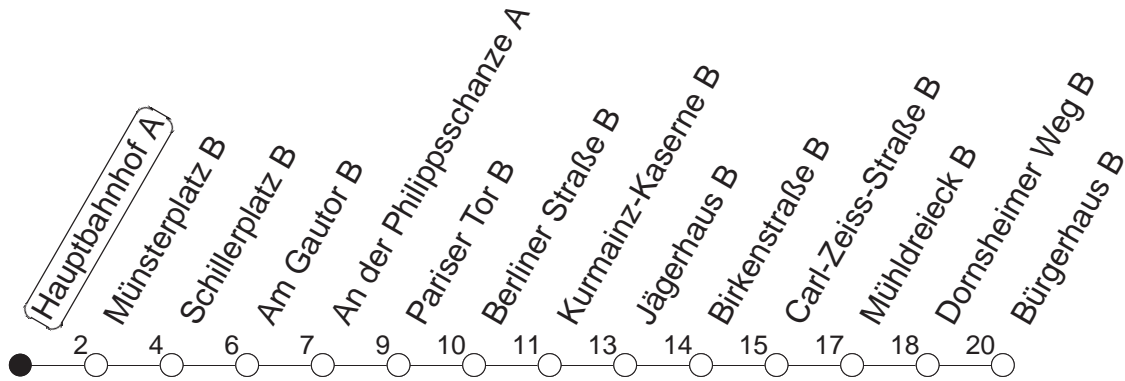

50

Hauptbahnhof A

TRAM

→ Hechtsheim/Bürgerhaus

Uhrzeit	Mo.-Fr. (Schule)	Mo.-Fr. (Ferien)	Samstag	Sonn-/Feiertag
4	45z	45z	00	00
5	00z 30z 36 48z	00z 30z 36 48z	00 45z	00
6	00 16 26● 32 44 49● 59	00 26 34 44 59	00z 16 25z 50	00
7	14 19● 29 34 45 49k 59	07 14 21 29 44	03z 33z	00
8	05 14● 29 44 59	06 24 44	03z 33z	00 15z 48 57z
9	14 29 44 59	04z 24z 44	03z 13 33z 43z	33z 53
10	14● 29 44 59	04z 24z 44	04z 24 44z	03z 33z
11	14 29 44 59	04z 24z 44	04z 24 44z	03z 33z
12	14● 29 44 59	04z 24z 44	04z 24 44z	03z 33z
13	14 29 44 59	04 24 44	04z 24 44z	03z 33z
14	14● 29 44 59	04 24 44	04z 24 44z	03z 33z
15	14 29 44 59	04 24 44	04z 24 44z	03z 33z
16	14● 29 44 59	04 24 44	04z 24 44z	03z 33z
17	14 29 44 59	04 24 44	04z 24 44	03z 33z
18	14● 29 44	04 24 44	04z 24z 44	03z 33z
19	04 24 44	04 24 44	07z 33z	03z 33z
20	05z 33z	05z 33z	03z 33z	03z 33z
21	03z 33z	03z 33z	03z 33z	03z 33z
22	03z 33z	03z 33z	03z 33z	03z 33z
23	00zmd 03zfn 30zmd 33zfn	00zmd 03zfn 30zmd 33zfn	03z 33z	00z 30z
0	00z 30zfn	00z 30zfn	00z 30z	00z
1	00z	00z	00z	03z
2	00y	00y	00z	03
3	00y	00y	00z	00

z : Anschluss zur Linie 66 an Haltestelle Mühl dreieck

● : Voraussichtlich Hochflurbahn (Zu-/Ausstieg über Treppe)

k : Nur bis Kurmainz-Kaserne

y : Fahrt täglich; Anschluss zur Linie 66 nur freitags und vor Feiertag

md : Nur Montag - Donnerstag, nicht in den Nächten vor Feiertagen

fn : Nur Nacht Freitag auf Samstag und Nacht vor Feiertag auf den Feiertag

gültig ab: 05.02.23

Ferienfahrplan: 20.02. - 22.02. / 03.04. - 11.04. / 19.05. / 30.05. - 09.06. / 24.07. - 01.09. / 16.10. - 27.10.23

Weitere Infos im Verkehrs Center Mainz (Tel. 0 61 31 - 12 77 77) und www.mainzer-mobilitaet.de