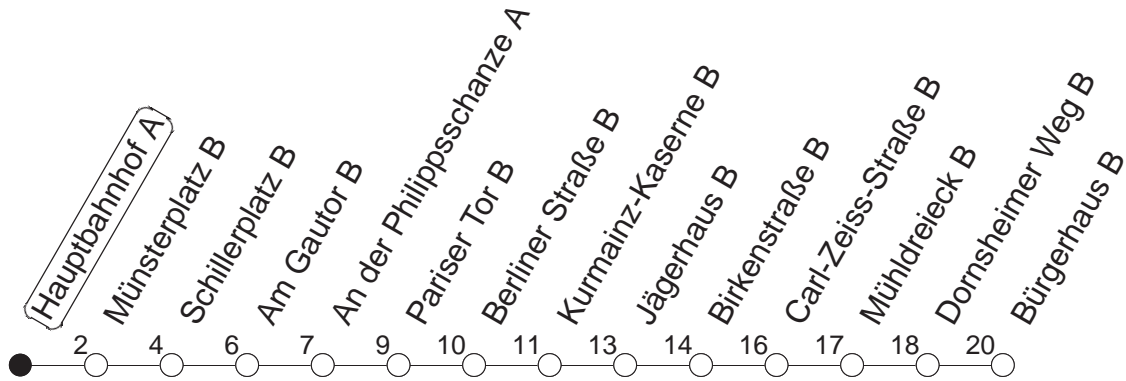

## Hauptbahnhof A

TRAM

→ Hechtsheim/Bürgerhaus

Uhrzeit	Mo.-Fr. (Schule)	Mo.-Fr. (Ferien)	Samstag	Sonn-/Feiertag
4	45z	45z	00	00
5	00z 30 36z 48z	00z 30 36z 48z	00 45z	00
6	00 16 26● 32 38 44 49● 59	00 26 34 44 59	00z 16 25z 53	00
7	14 19● 29 34κ 44 48 58	07 14 21 29 44	03z 33z	00
8	05 14● 29 44 59	04 24 44	03z 33z	00 15z 48 57z
9	14 29 44 59	04z 24z 44	03z 13z 33z 43z	33z 53
10	14● 29 44 59	04z 24z 44	04z 24 44z	03z 33z
11	14 29 44 59	04z 24z 44	04z 24 44z	03z 33z
12	14● 29 44 59	04z 24z 44	04z 24 44z	03z 33z
13	14 29 44 59	04 24 44	04z 24 44z	03z 33z
14	14● 29 44 59	04 24 44	04z 24 44z	03z 33z
15	14 29 44 59	04 24 44	04z 24 44z	03z 33z
16	14● 29 44 59	04 24 44	04z 24 44z	03z 33z
17	14 29 44 59	04 24 44	04z 24 44	03z 33z
18	14● 29 44	04 24 44	04z 24z 44	03z 33z
19	04 24 44	04 24 44	07z 33z	03z 33z
20	05z 33z	05z 33z	03z 33z	03z 33z
21	03z 33z	03z 33z	03z 33z	03z 33z
22	03z 33z	03z 33z	03z 33z	03z 33z
23	00z <sub>md</sub> 03z <sub>fn</sub> 30z <sub>md</sub> 33z <sub>fn</sub>	00z <sub>md</sub> 03z <sub>fn</sub> 30z <sub>md</sub> 33z <sub>fn</sub>	03z 33z	00z 30z
0	00z <sub>md</sub> 03z <sub>fn</sub> 33z <sub>fn</sub>	00z <sub>md</sub> 03z <sub>fn</sub> 33z <sub>fn</sub>	03z 33z	00z
1	00z 30z <sub>fn</sub>	00z 30z <sub>fn</sub>	00z 30z	03z
2	00y	00y	00z	03
3	00y	00y	00z	00

z : Anschluss zur Linie 66 an Haltestelle Mühlendreieck

● : Voraussichtlich Hochflurbahn (Zu-/Ausstieg über Treppe)

κ : Nur bis Kurmainz-Kaserne

y : Fahrt täglich; Anschluss zur Linie 66 nur freitags und vor Feiertag