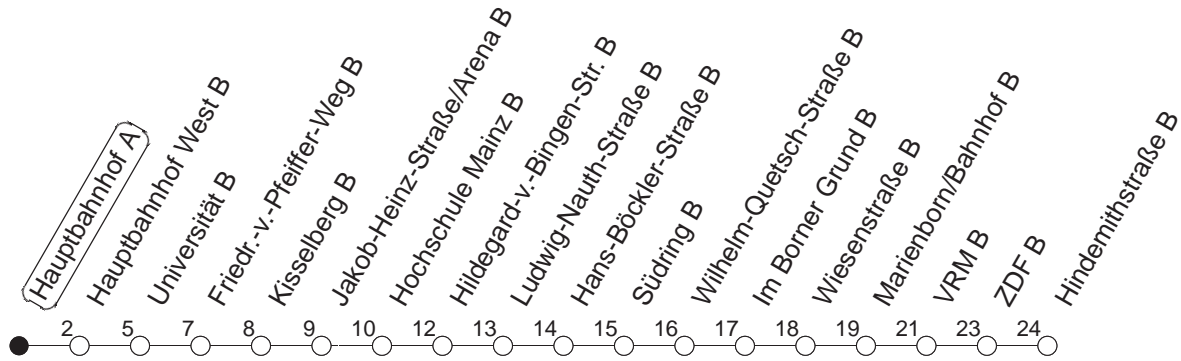

## Hauptbahnhof A

TRAM

Lerchenberg/Hindemithstraße

Uhrzeit	Mo.-Fr. (Schule)					Mo.-Fr. (Ferien)					Samstag			Sonn-/Feiertag						
3	30 <sub>F</sub>					30 <sub>F</sub>														
4	30					30														
5	15	45	51●			15	45				30									
6	11	18	23	29●	34	51●	11	23	34	51	03	28	48							
7	06	24	39	54			06	36	51 <sub>F</sub>	59 <sub>F</sub> ●	08	18	48	30						
8	02 <sub>F</sub>	09 <sub>F</sub>	21	36	51 <sub>M</sub> ●			14	34	54				18	48	03		33		
9	06 <sub>M</sub>	21 <sub>M</sub> ●	36 <sub>M</sub>	51 <sub>M</sub>			14 <sub>M</sub>	34 <sub>M</sub>	54 <sub>M</sub>				18	28 <sub>M</sub>	49 <sub>M</sub>	54	18	28	38	48
10	06 <sub>M</sub>	21 <sub>M</sub>	36 <sub>M</sub>	51 <sub>M</sub> ●			14 <sub>M</sub>	34 <sub>M</sub>	54 <sub>M</sub>				14 <sub>M</sub>	34 <sub>M</sub>	54 <sub>M</sub>	18			48	
11	06 <sub>M</sub>	21 <sub>M</sub> ●	36 <sub>M</sub>	51 <sub>M</sub>			14 <sub>M</sub>	34 <sub>M</sub>	54 <sub>M</sub>				14 <sub>M</sub>	34 <sub>M</sub>	54 <sub>M</sub>	18			48	
12	06 <sub>M</sub>	21 <sub>M</sub>	36	51●			14 <sub>M</sub>	34	54				14 <sub>M</sub>	34 <sub>M</sub>	54 <sub>M</sub>	18			48	
13	06	21●	36	51			14	34	54				14 <sub>M</sub>	34 <sub>M</sub>	54 <sub>M</sub>	18			48	
14	06	21	36●	51			14	34	54				14 <sub>M</sub>	34 <sub>M</sub>	54 <sub>M</sub>	18			48	
15	06●	21	36●	51			14	34	54				14 <sub>M</sub>	34 <sub>M</sub>	54 <sub>M</sub>	18			48	
16	06	21	36	51●			14	34	54				14 <sub>M</sub>	34 <sub>M</sub>	54 <sub>M</sub>	18			48	
17	06	21●	36	51			14	34	54				14 <sub>M</sub>	34 <sub>M</sub>	54 <sub>M</sub>	18			48	
18	06	21	36	51●			14	34	54				14 <sub>M</sub>	34 <sub>M</sub>	54	18			48	
19	06	21●	36					14	34					18	48	18			48	
20	18	48							18	48					18	48	18			48
21	18	48							18	48					18	48	18			48
22	18	48							18	48					18	48	18			48
23	15 <sub>md</sub>	18 <sub>fn</sub>	45 <sub>md</sub>	48 <sub>fn</sub>			15 <sub>md</sub>	18 <sub>fn</sub>	45 <sub>md</sub>	48 <sub>fn</sub>					18	48	15			45
0	18 <sub>fn</sub>	30 <sub>md</sub>	48 <sub>fn</sub>					18 <sub>fn</sub>	30 <sub>md</sub>	48 <sub>fn</sub>					18	48	30			
1	15 <sub>fn</sub>	45 <sub>fn</sub>							15 <sub>fn</sub>	45 <sub>fn</sub>					15	45				
2	30 <sub>fn</sub>					30 <sub>fn</sub>					30									