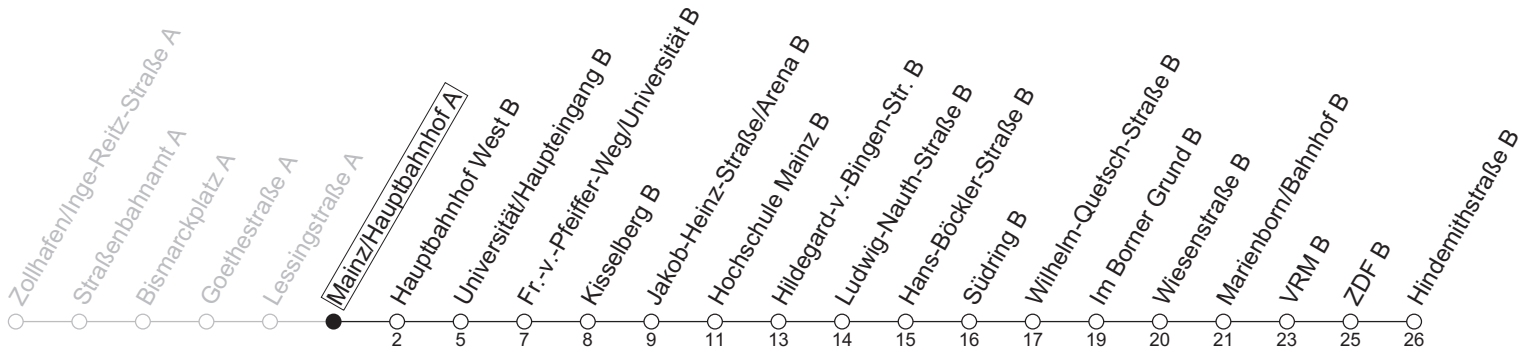

59

Mainz/Hauptbahnhof A

→ Mainz-Lerchenberg/Hindemithstraße B

Mo-Fr an Schultagen

| | |
|----|---------------------------------|
| 6 | 56 |
| 7 | 17 |
| 8 | |
| 9 | 02 _a 32 _a |
| 10 | 02 _a 32 _a |
| 11 | 02 _a 32 _a |
| 12 | 02 _a 32 _a |
| 13 | 02 _a 32 _a |
| 14 | 02 _a 32 _a |
| 15 | 02 _a 32 _a |
| 16 | 02 _a 32 _a |
| 17 | 02 _a 32 _a |
| 18 | 02 _a 32 _a |
| 19 | 02 _a |

a : nur bis Hochschule Mainz B

gültig ab: 13.04.2026

Ferien RLP: 20.12.25-07.01.26 / 16.-17.02. / 28.03.-12.04. / 15.05. / 05.06. / 27.06.-09.08. / 03.10.-18.10.26

Weitere Informationen im Verkehrs-Center Mainz (Tel. 0 61 31 - 12 77 77) und www.mainzer-mobilitaet.de