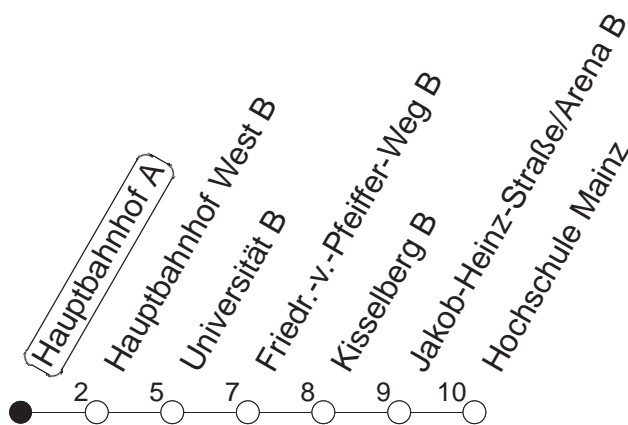

59

Hauptbahnhof A

TRAM

→ Hochschule Mainz

Uhrzeit	Mo.-Fr. (Schule)	Mo.-Fr. (Ferien)	Samstag	Sonn-/Feiertag
6	57 _L	57 _L		
7	17 _L ● 57 ●	27 _L 57 _L		
8	32 ●	32 ●		
9	02 32 ●	02 ● 32 ●		
10	02 32 ●	02 ● 32 ●		
11	32 ●	32 ●		
12	32 ●	32 ●		
13	32 ●	32 ●		
14	32 ●	32 ●		
15	32 ●	32 ●		
16	32 ●	32 ●		
17	32 ●	32 ●		
18	32 ●	32 ●		

L : Weiter bis Lerchenberg/Hindemithstraße

● : Hochflurbahn

gültig ab: 13.12.20

Ferien Mainz: 21.12.20-05.01.21 / 15./16.02. / 29.03.-06.04. / 25.05.-04.06. / 14.05. / 19.07.-27.08. / 11.10.-22.10.21.

Weitere Infos im Verkehrs Center Mainz (Tel. 0 61 31 - 12 77 77) und www.mainzer-mobilitaet.de