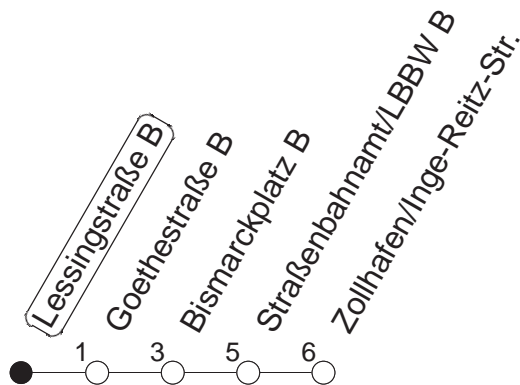

59

Lessingstraße B

TRAM

→ Zollhafen/Inge-Reitz-Str.

🕒	Mo.-Fr. (Schule)				Mo.-Fr. (Ferien)			Samstag	Sonn-/Feiertag
6	28	55●			28	55			
7	35●				27				
8	14●	29 _B ●	44	59●	12●	32●	42 _B		
9	29	59●			02●	32●			
10	29 _B	59●			02●	32 _B ●			
11	59●				02●				
12	59●				02●				
13	59●				02●				
14	59●				02●				
15	59●				02●				
16	59●				02●				
17	59●				02●				
18	59 _B ●				02●				
19					02 _B ●				

● : Hochflurbahn

B : Nur bis Bismarckplatz

gültig ab: 13.12.20

Ferien Mainz: 21.12.20-05.01.21 / 15./16.02. / 29.03.-06.04. / 25.05.-04.06. / 14.05. / 19.07.-27.08. / 11.10.-22.10.21.

Weitere Infos im Verkehrs Center Mainz (Tel. 0 61 31 - 12 77 77) und www.mainzer-mobilitaet.de