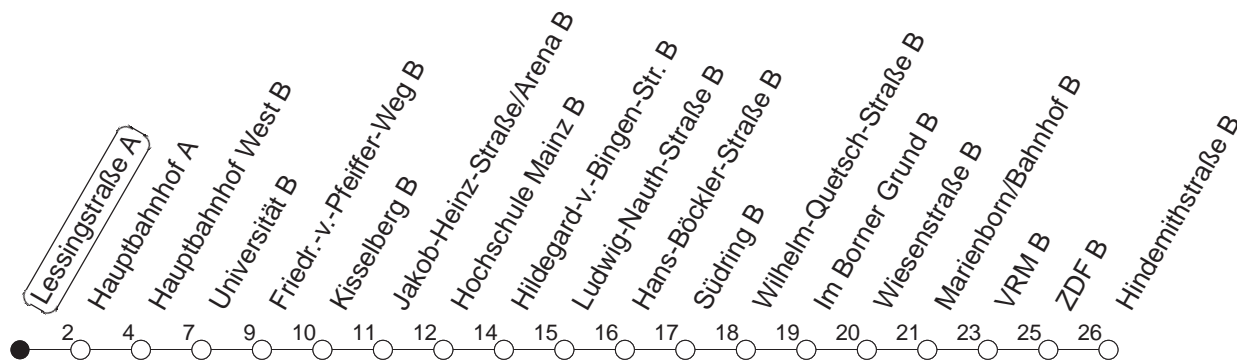

51

Lessingstraße A

TRAM

→ Lerchenberg/Hindemithstraße

🕒	Mo.-Fr. (Schule)	Mo.-Fr. (Ferien)	Samstag	Sonn-/Feiertag
3	05 53	05 53		
4	28	28		
5	08 38 49●	08 38	23	
6	09 16 21 27● 32 49●	09 21 32 49	01 26 46	
7	04 21 36 51 59 ^F	04 34 49 ^F 57● ^F	06 16 46	23
8	06 ^F 19 34 49 ^M ●	12 32 52	16 46	01 31
9	04 ^M 19 ^M ● 34 ^M 49 ^M	12 ^M 32 ^M 52 ^M	16 26 ^M 47 ^M 52	16 26 36 46
10	04 ^M 19 ^M 34 ^M 49 ^M ●	12 ^M 32 ^M 52 ^M	12 ^M 32 ^M 52 ^M	16 46
11	04 ^M 19 ^M ● 34 ^M 49 ^M	12 ^M 32 ^M 52 ^M	12 ^M 32 ^M 52 ^M	16 46
12	04 ^M 19 ^M 34 49●	12 ^M 32 52	12 ^M 32 ^M 52 ^M	16 46
13	04 19● 34 49	12 32 52	12 ^M 32 ^M 52 ^M	16 46
14	04 19 34 49	12 32 52	12 ^M 32 ^M 52 ^M	16 46
15	04● 19 34● 49	12 32 52	12 ^M 32 ^M 52 ^M	16 46
16	04 19 34 49	12 32 52	12 ^M 32 ^M 52 ^M	16 46
17	04 19● 34 49	12 32 52	12 ^M 32 ^M 52 ^M	16 46
18	04 19 34 52	12 32 52	12 ^M 32 ^M 52	16 46
19	12 32	12 32	16 46	16 46
20	16 46	16 46	16 46	16 46
21	16 46	16 46	16 46	16 46
22	16 46	16 46	16 46	16 46
23	08 ^{md} 16 ^{fn} 38 ^{md} 46 ^{fn}	08 ^{md} 16 ^{fn} 38 ^{md} 46 ^{fn}	16 46	08 38
0	16 ^{fn} 24 ^{md} 46 ^{fn}	16 ^{fn} 24 ^{md} 46 ^{fn}	16 46	23
1	08 ^{fn} 38 ^{fn}	08 ^{fn} 38 ^{fn}	08 38	
2	23 ^{fn}	23 ^{fn}	23	

● : Voraussichtlich Hochflurbahn (Zu-/Ausstieg über Treppe)

^F : Nur bis Hochschule Mainz

^M : Nur bis Marienborn/Wiesenstraße

^{md} : Nur Montag - Donnerstag, nicht in den Nächten vor Feiertagen

^{fn} : Nur Nacht Freitag auf Samstag und Nacht vor Feiertag auf den Feiertag

gültig ab: 01.04.22

Ferien in Rheinland-Pfalz: 11.04. - 22.04. / 27.05. / 17.06. / 25.07. - 02.09. / 17.10. - 31.10.22.

Weitere Infos im Verkehrs Center Mainz (Tel. 0 61 31 - 12 77 77) und www.mainzer-mobilitaet.de