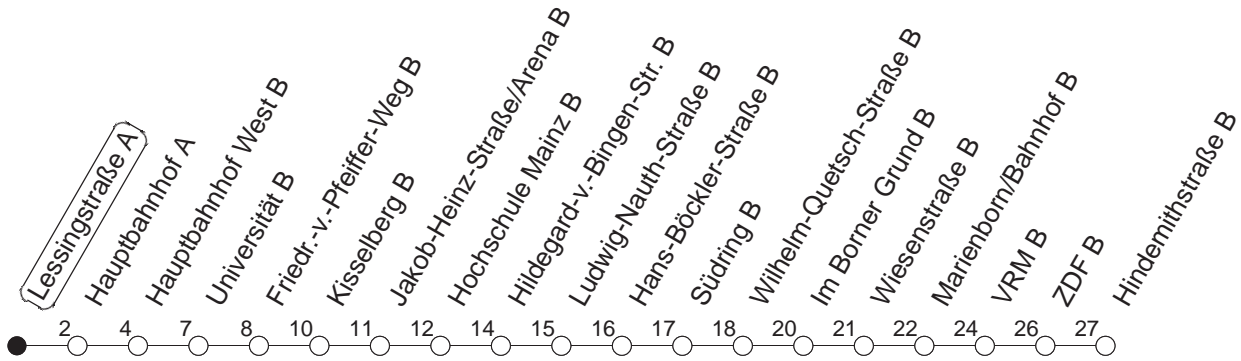

## Lessingstraße A

TRAM

Lerchenberg/Hindemithstraße

🕒	Mo.-Fr. (Schule)	Mo.-Fr. (Ferien)	Samstag	Sonn-/Feiertag
3	05 53	05 53		
4	28	28		
5	08 38 49●	08 38	23	
6	09 19 26 32 49●	09 19 32 49	01 31 43	
7	04 21 36 51 58 <sub>F</sub> ●	04 34 49 <sub>F</sub> 57 <sub>F</sub>	06 16 46	23
8	06 <sub>F</sub> 19 34 49 <sub>M</sub> ●	12 32 52 <sub>M</sub>	16 46	00 29
9	04 <sub>M</sub> 19 <sub>M</sub> ● 34 <sub>M</sub> 49 <sub>M</sub>	12 <sub>M</sub> 32 <sub>M</sub> 52 <sub>M</sub>	16 26 <sub>M</sub> 46 <sub>M</sub> 52	16 26 36 46
10	04 <sub>M</sub> 19 <sub>M</sub> 34 <sub>M</sub> 49 <sub>M</sub> ●	12 <sub>M</sub> 32 <sub>M</sub> 52 <sub>M</sub>	12 <sub>M</sub> 32 <sub>M</sub> 52 <sub>M</sub>	16 46
11	04 <sub>M</sub> 19 <sub>M</sub> ● 34 <sub>M</sub> 49 <sub>M</sub>	12 <sub>M</sub> 32 <sub>M</sub> 52 <sub>M</sub>	12 <sub>M</sub> 32 <sub>M</sub> 52 <sub>M</sub>	16 46
12	04 <sub>M</sub> 19 <sub>M</sub> 34 49●	12 <sub>M</sub> 32 52	12 <sub>M</sub> 32 <sub>M</sub> 52 <sub>M</sub>	16 46
13	04 19● 34 49	12 32 52	12 <sub>M</sub> 32 <sub>M</sub> 52 <sub>M</sub>	16 46
14	04 19 34 49	12 32 52	12 <sub>M</sub> 32 <sub>M</sub> 52 <sub>M</sub>	16 46
15	04● 19 34● 49	12 32 52	12 <sub>M</sub> 32 <sub>M</sub> 52 <sub>M</sub>	16 46
16	04 19 34 49	12 32 52	12 <sub>M</sub> 32 <sub>M</sub> 52 <sub>M</sub>	16 46
17	04 19● 34 49	12 32 52	12 <sub>M</sub> 32 <sub>M</sub> 52 <sub>M</sub>	16 46
18	04 19 34 52	12 32 52	12 <sub>M</sub> 32 <sub>M</sub> 52	16 46
19	12 32	12 32	16 46	16 46
20	18 46	16 46	16 46	16 46
21	16 46	16 46	16 46	16 46
22	16 46	16 46	16 46	16 46
23	08 <sub>md</sub> 16 <sub>fn</sub> 38 <sub>md</sub> 46 <sub>fn</sub>	08 <sub>md</sub> 16 <sub>fn</sub> 38 <sub>md</sub> 46 <sub>fn</sub>	16 46	08 38
0	08 <sub>fn</sub> 24 <sub>md</sub> 38 <sub>fn</sub>	08 <sub>fn</sub> 24 <sub>md</sub> 38 <sub>fn</sub>	08 38	23
1	23 <sub>fn</sub>	23 <sub>fn</sub>	23	