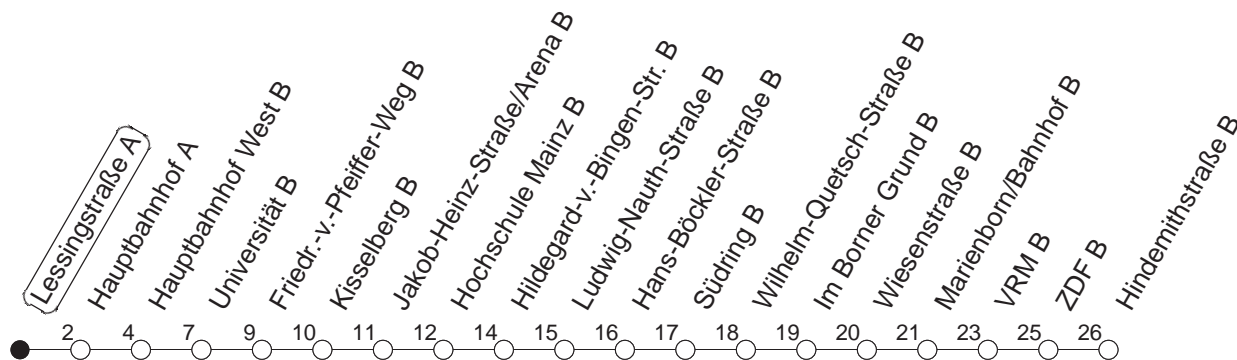

51

Lessingstraße A

TRAM

→ Lerchenberg/Hindemithstraße

🕒	Mo.-Fr. (Schule)	Mo.-Fr. (Ferien)	Samstag	Sonn-/Feiertag
3	28 _F	28 _F		
4	28	28		
5	08 38 49●	08 38	23	
6	09 16 21 27● 32 49●	09 21 32 49	01 26 46	
7	04 21 36 51 59 _F	04 34 49 _F 57●	06 16 46	23
8	06 _F 19 34 49 _M ●	12 32 52	16 46	01 31
9	04 _M 19 _M ● 34 _M 49 _M	12 _M 32 _M 52 _M	16 26 _M 47 _M 52	16 26 36 46
10	04 _M 19 _M 34 _M 49 _M ●	12 _M 32 _M 52 _M	12 _M 32 _M 52 _M	16 46
11	04 _M 19 _M ● 34 _M 49 _M	12 _M 32 _M 52 _M	12 _M 32 _M 52 _M	16 46
12	04 _M 19 _M 34 49●	12 _M 32 52	12 _M 32 _M 52 _M	16 46
13	04 19● 34 49	12 32 52	12 _M 32 _M 52 _M	16 46
14	04 19 34● 49	12 32 52	12 _M 32 _M 52 _M	16 46
15	04● 19 34● 49	12 32 52	12 _M 32 _M 52 _M	16 46
16	04 19 34 49●	12 32 52	12 _M 32 _M 52 _M	16 46
17	04 19● 34 49	12 32 52	12 _M 32 _M 52 _M	16 46
18	04 19 34 49●	12 32 52	12 _M 32 _M 52	16 46
19	04 19● 34	12 32	16 46	16 46
20	16 46	16 46	16 46	16 46
21	16 46	16 46	16 46	16 46
22	16 46	16 46	16 46	16 46
23	08 _{md} 16 _{fn} 38 _{md} 46 _{fn}	08 _{md} 16 _{fn} 38 _{md} 46 _{fn}	16 46	08 38
0	16 _{fn} 24 _{md} 46 _{fn}	16 _{fn} 24 _{md} 46 _{fn}	16 46	23
1	08 _{fn} 38 _{fn}	08 _{fn} 38 _{fn}	08 38	
2	23 _{fn}	23 _{fn}	23	

F : Nur bis Hochschule Mainz

● : Hochflurbahn

M : Nur bis Marienborn/Wiesenstraße

md : Nur Montag - Donnerstag, nicht in den Nächten vor Feiertagen

fn : Nur Nacht Freitag auf Samstag und Nacht vor Feiertag auf den Feiertag

gültig ab: 13.12.20

Ferien Mainz: 21.12.20-05.01.21 / 15./16.02. / 29.03.-06.04. / 25.05.-04.06. / 14.05. / 19.07.-27.08. / 11.10.-22.10.21.

Weitere Infos im Verkehrs Center Mainz (Tel. 0 61 31 - 12 77 77) und www.mainzer-mobilitaet.de