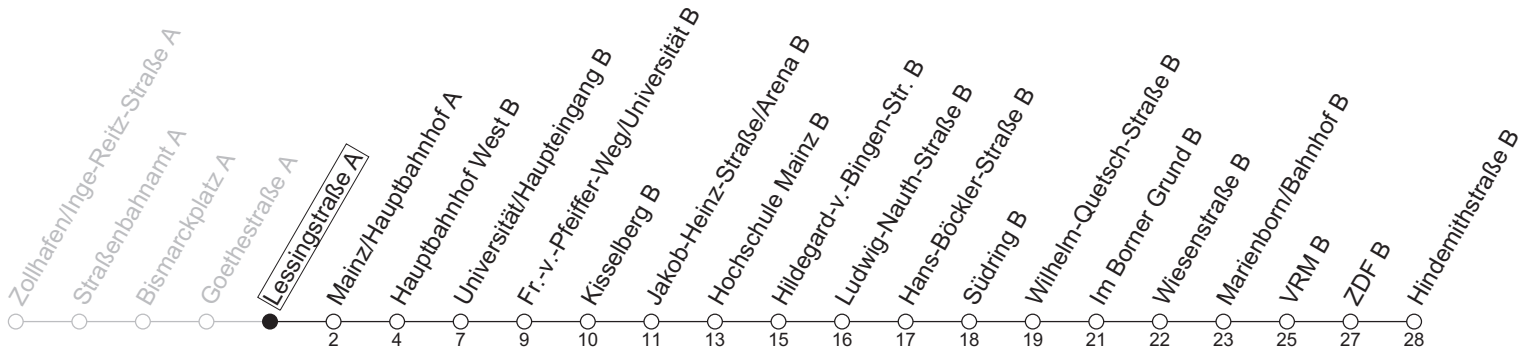

59

Lessingstraße A

→ Mainz-Lerchenberg/Hindemithstraße B

Mo-Fr an Schultagen

6	54
7	15
8	
9	00 _a 30 _a
10	00 _a 30 _a
11	00 _a 30 _a
12	00 _a 30 _a
13	00 _a 30 _a
14	00 _a 30 _a
15	00 _a 30 _a
16	00 _a 30 _a
17	00 _a 30 _a
18	00 _a 30 _a
19	00 _a

a : nur bis Hochschule Mainz B

gültig ab: 13.04.2026

Ferien RLP: 20.12.25-07.01.26 / 16.-17.02. / 28.03.-12.04. / 15.05. / 05.06. / 27.06.-09.08. / 03.10.-18.10.26

Weitere Informationen im Verkehrs-Center Mainz (Tel. 0 61 31 - 12 77 77) und www.mainzer-mobilitaet.de