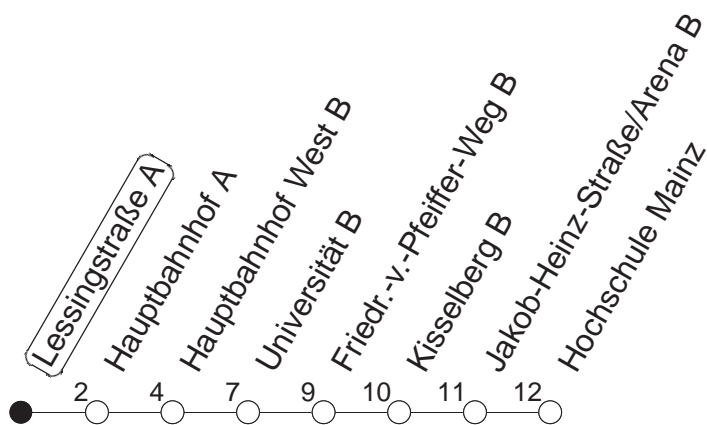

59

Lessingstraße A

TRAM

→ Hochschule Mainz

Uhrzeit	Mo.-Fr. (Schule)	Mo.-Fr. (Ferien)	Samstag	Sonn-/Feiertag
6	55 _L	55 _L		
7	15 _L ●	25 _L ●	55 _L	
8	30 ●	30 ●		
9	00	00 ●	30 ●	
10	00	00 ●	30 ●	
11	30 ●	30 ●		
12	30 ●	30 ●		
13	30 ●	30 ●		
14	30 ●	30 ●		
15	30 ●	30 ●		
16	30 ●	30 ●		
17	30 ●	30 ●		
18	30 ●	30 ●		

L : Weiter bis Lerchenberg/Hindemithstraße

● : Hochflurbahn

gültig ab: 13.12.20

Ferien Mainz: 21.12.20-05.01.21 / 15./16.02. / 29.03.-06.04. / 25.05.-04.06. / 14.05. / 19.07.-27.08. / 11.10.-22.10.21.

Weitere Infos im Verkehrs Center Mainz (Tel. 0 61 31 - 12 77 77) und www.mainzer-mobilitaet.de