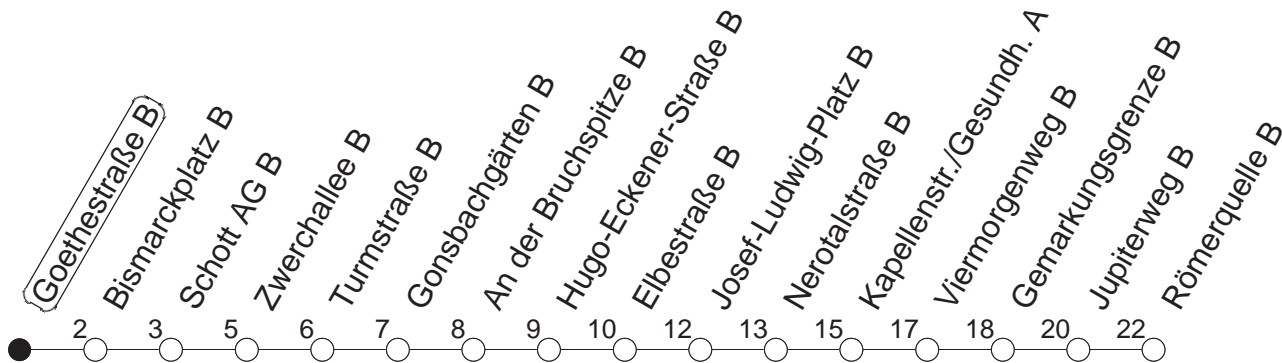

50

Goethestraße B

TRAM

→ Finthen/Römerquelle

Uhrzeit	Mo.-Fr. (Schule)					Mo.-Fr. (Ferien)					Samstag			Sonn-/Feiertag			
5											02			02			
6	13	28				13	28	58			02	36		02			
7	00	10	26●	38	43	58	08	28	38	58	06	26	56	02			
8	12	26	41	56			18	38	58		26	56		02	46		
9	11●	26	41	56			18	38	58		26	56		36			
10	11	26	41	56			18	38	58		18	38	58	26	56		
11	11●	26	41	56			18	38	58		18	38	58	26	56		
12	11	26	41	56			18	38	58		18	38	58	26	56		
13	11●	26	41	56			18	38	58		18	38	58	26	56		
14	11	26	41	56			18	38	58		18	38	58	26	56		
15	11●	26	41	56			18	38	58		18	38	58	26	56		
16	11	26	41	56			18	38	58		18	38	58	26	56		
17	11●	26	41	56			18	38	58		18	38	58	26	56		
18	11	26	41	58			18	38	58		18	38	58	26	56		
19	13B●	18●	38	45B	59		18	38	59		16B	26	56	26	56		
20	18B	26	46B	56			18B	26	46B	56	26	56		26	56		
21	26	56					26	56			26	56		26	56		
22	26	56 _{fn}					26	56 _{fn}			26	56		26			
23	02 _{md}	06 _{Bmd}	26 _{fn}	32 _{md}	56 _{fn}		02 _{md}	06 _{Bmd}	26 _{fn}	32 _{md}	56 _{fn}	26	56		02	06 _B	32
0	02 _{md}	09 _{Bmd}	26 _{fn}				02 _{md}	09 _{Bmd}	26 _{fn}			26			02	09 _B	
1	02	09 _B	32 _{fn}				02	09 _B	32 _{fn}			02	09 _B	32	05	09 _B	
2	02	09 _{Bfn}					02	09 _{Bfn}				02	09 _B		05		
3	02 _x						02 _x					02 _x			02 _x		
4	02 _x						02 _x					02 _x			02 _x		

● : Voraussichtlich Hochflurbahn (Zu-/Ausstieg über Treppe)

B : Nur bis Bismarckplatz

x : Bis Bismarckplatz, dort direkter Anschluss zur Weiterfahrt nach Finthen

fn : Nur Nacht Freitag auf Samstag und Nacht vor Feiertag auf den Feiertag

md : Nur Montag - Donnerstag, nicht in den Nächten vor Feiertagen

gültig ab: 01.04.22

Ferien in Rheinland-Pfalz: 11.04. - 22.04. / 27.05. / 17.06. / 25.07. - 02.09. / 17.10. - 31.10.22.

Weitere Infos im Verkehrs Center Mainz (Tel. 0 61 31 - 12 77 77) und www.mainzer-mobilitaet.de