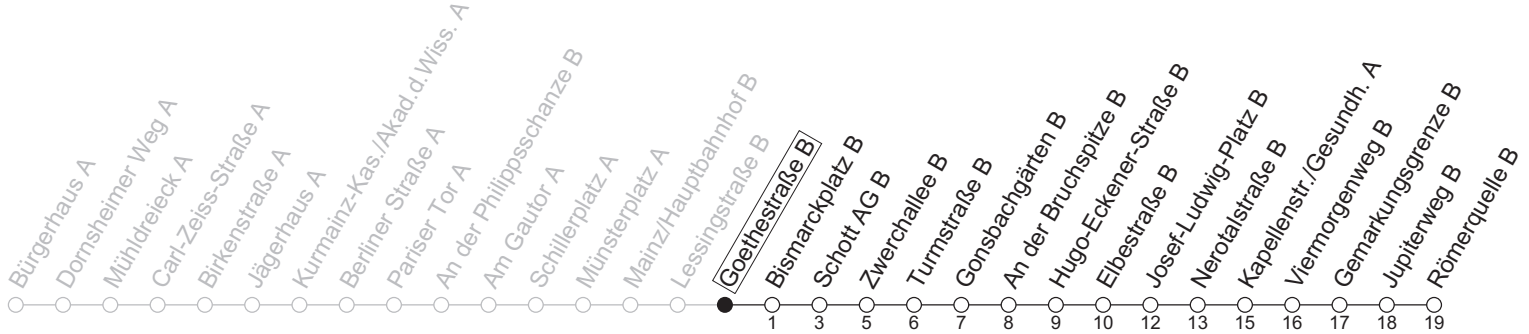

## Goethestraße B

→ Mainz-Finthen/Römerquelle B

	Mo-Fr an Schultagen					Mo-Fr (Ferien RLP)					Samstag			Sonn-/Feiertag		
5											02			02		
6	14	29				14	29	57			02	37		02		
7	00	10	25	37	42 57	10	28	38	58		07	27	57	02		
8	12	26	41	56		18	38	58			27	57		02	47	
9	11	26	41	56		18	38	58			27	57		37		
10	11	26	41	56		18	38	58			18	38	58	27	57	
11	11	26	41	56		18	38	58			18	38	58	27	57	
12	11	26	41	56		18	38	58			18	38	58	27	57	
13	11	26	41	56		18	38	58			18	38	58	27	57	
14	11	26	41	56		18	38	58			18	38	58	27	57	
15	11	26	41	56		18	38	58			18	38	58	27	57	
16	11	26	41	56		18	38	58			18	38	58	27	57	
17	11	26	41	56		18	38	58			18	38	58	27	57	
18	11	26	38	58		18	38	58			18	38	58	27	57	
19	11 <sub>a</sub>	18	38	47 <sub>a</sub>		18	38				18 <sub>a</sub>	28	57	27	57	
20	00	19 <sub>a</sub>	27	47 <sub>a</sub>	57	00	19 <sub>a</sub>	27	47 <sub>a</sub>	57	27	57		27	57	
21	27	57				27	57				27	57		27	57	
22	27	57 <sub>Fn</sub>				27	57 <sub>Fn</sub>				27	57		27		
23	02 <sub>md</sub>	05 <sub>amd</sub>	27 <sub>Fn</sub>	32 <sub>md</sub>		02 <sub>md</sub>	05 <sub>amd</sub>	27 <sub>Fn</sub>	32 <sub>md</sub>		27			02	05 <sub>a</sub>	32
0	02	05 <sub>Fn a</sub>	12 <sub>amd</sub>	32 <sub>Fn</sub>		02	05 <sub>Fn a</sub>	12 <sub>amd</sub>	32 <sub>Fn</sub>		02	05 <sub>a</sub>	32	02	12 <sub>a</sub>	
1	02	09 <sub>a</sub>				02	09 <sub>a</sub>				02	09 <sub>a</sub>		02	09 <sub>a</sub>	
2	02					02					02			08 <sub>AS</sub>		
3	02 <sub>a</sub>					02 <sub>a</sub>					02 <sub>a</sub>			02 <sub>a</sub>		
4	02 <sub>a</sub>					02 <sub>a</sub>					02 <sub>a</sub>			02 <sub>a</sub>		

**a** : nur bis Bismarckplatz B

**Fn** : Nur Nacht Freitag auf Samstag und Nacht vor Feiertag auf den Feiertag

**md** : Nur Montag - Donnerstag, nicht in den Nächten vor Feiertagen

**AS** : An Sonn- und Feiertagen vor Samstagen, Sonntagen und Feiertagen findet diese Fahrt ab Hauptbahnhof sechs Minuten früher statt.