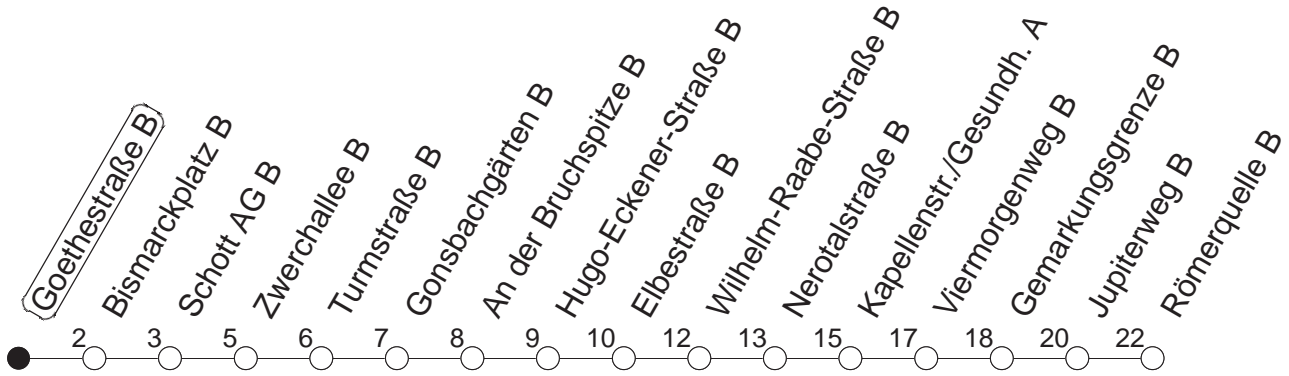

## Goethestraße B

TRAM

→ Finthen/Römerquelle

🕒	Mo.-Fr. (Schule)					Mo.-Fr. (Ferien)					Samstag			Sonn-/Feiertag			
5											02			02			
6	13	28				13	28	58			02	36		02			
7	00	10	26●	38	43	58	08	28	38	58	06	26	56	02			
8	12	26	41	56			18	38	58		26	56		02	46		
9	11●	26	41	56			18	38	58		26	56		36			
10	11	26	41	56			18	38	58		18	38	58	26	56		
11	11●	26	41	56			18	38	58		18	38	58	26	56		
12	11	26	41	56			18	38	58		18	38	58	26	56		
13	11●	26	41	56			18	38	58		18	38	58	26	56		
14	11	26	41	56			18	38	58		18	38	58	26	56		
15	11●	26	41	56			18	38	58		18	38	58	26	56		
16	11	26	41	56			18	38	58		18	38	58	26	56		
17	11●	26	41	56			18	38	58		18	38	58	26	56		
18	11	26	41	56			18	38	58		18	38	58	26	56		
19	11●	26	40	45 <sub>B</sub>	56 <sub>B</sub> ●	59	18	39	59		16 <sub>B</sub>	26	56	26	56		
20	18 <sub>B</sub>	26	46 <sub>B</sub>	56			18 <sub>B</sub>	26	46 <sub>B</sub>	56	26	56		26	56		
21	26	56					26	56			26	56		26	56		
22	26	56 <sub>fn</sub>					26	56 <sub>fn</sub>			26	56		26			
23	02 <sub>md</sub>	06 <sub>Bmd</sub>	26 <sub>fn</sub>	32 <sub>md</sub>	56 <sub>fn</sub>		02 <sub>md</sub>	06 <sub>Bmd</sub>	26 <sub>fn</sub>	32 <sub>md</sub>	56 <sub>fn</sub>	26	56		02	06 <sub>B</sub>	32
0	02 <sub>md</sub>	09 <sub>Bmd</sub>	26 <sub>fn</sub>				02 <sub>md</sub>	09 <sub>Bmd</sub>	26 <sub>fn</sub>			26			02	09 <sub>B</sub>	
1	02	09 <sub>B</sub>	32 <sub>fn</sub>				02	09 <sub>B</sub>	32 <sub>fn</sub>			02	09 <sub>B</sub>	32	05	09 <sub>B</sub>	
2	02	09 <sub>Bfn</sub>	40 <sub>Bmd</sub>				02	09 <sub>Bfn</sub>	40 <sub>Bmd</sub>			02	09 <sub>B</sub>		05	43 <sub>B</sub>	
3	02 <sub>xfn</sub>						02 <sub>xfn</sub>					02 <sub>x</sub>					
4	02 <sub>xfn</sub>						02 <sub>xfn</sub>					02 <sub>x</sub>					

● : Hochflurbahn

B : Nur bis Bismarckplatz

x : Am Bismarckplatz Fahrzeugwechsel

fn : Nur Nacht Freitag auf Samstag und Nacht vor Feiertag auf den Feiertag

md : Nur Montag - Donnerstag, nicht in den Nächten vor Feiertagen